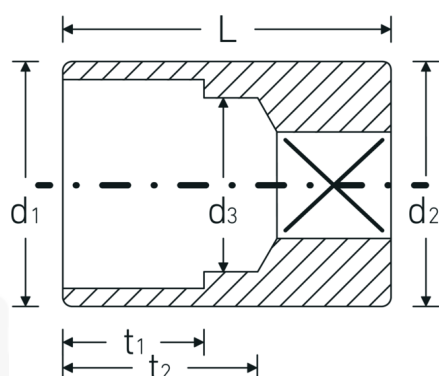

## Topnøglehoveder

40aD

Art. nr. 01530016  
GTIN 4018754001514  
Model 40 AD 1/4

**Betegnelse.** 1/4 " Topnøgleindsats Størrelse 1/4" L.23mm

**Egenskaber.**

- ASME B 107.1, Fed. Spec. GGG-W-641, SAE AS 954-E (testværdier)
- HPQ® -stål, forkromet

## Teknisk tegning.

## Logistiske data.

Dybde mm (IFS) 23  
Bredde mm (IFS) 11

<b>Firkantet drev indvendigt (tommer)</b>	1/4 "
<b>d1</b>	9,4 mm
<b>d2</b>	10,7 mm
<b>d3</b>	5,5 mm
<b>Længde mm (L)</b>	23 mm
<b>Bredde på tværs af flader [tommer]</b>	1/4 "
<b>t1</b>	6 mm
<b>t2</b>	15 mm

## Varianter.

Art. nr.	Model nr. (ERP)	Betegnelse	GTIN
01530034	40 AD 9/16	1/4 " Topnøgleindsats Størrelse 9/16" L.24mm	4018754001583
01530032	40 AD 1/2	1/4 " Topnøgleindsats Størrelse 1/2" L.23mm	4018754001576
01530028	40 AD 7/16	1/4 " Topnøgleindsats Størrelse 7/16" L.23mm	4018754001569
01530024	40 AD 3/8	1/4 " Topnøgleindsats Størrelse 3/8" L.23mm	4018754001552
01530022	40 AD 11/32	1/4 " Topnøgleindsats Størrelse 11/32" L.23mm	4018754001545
01530020	40 AD 5/16	1/4 " Topnøgleindsats Størrelse 5/16" L.23mm	4018754001538
01530018	40 AD 9/32	1/4 " Topnøgleindsats Størrelse 9/32" L.23mm	4018754001521
01530016	40 AD 1/4	1/4 " Topnøgleindsats Størrelse 1/4" L.23mm	4018754001514
01530014	40 AD 7/32	1/4 " Topnøgleindsats Størrelse 7/32" L.23mm	4018754001507
01530012	40 AD 3/16	1/4 " Topnøgleindsats Størrelse 3/16" L.23mm	4018754001491
01530010	40 AD 5/32	1/4 " Topnøgleindsats Størrelse 5/32" L.23mm	4018754126965