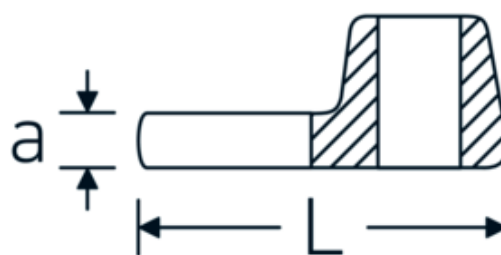

Klucz pazurowy płaski CROW-FOOT

540

Art. nr 01200008
GTIN 4018754149117
Modelka 540 8

Oznaczenie. 1/4 " Klucz CROW-FOOT Rozmiar 8mm Dł.25,5mm

Właściwości.

- stal stopowa chromowa, chromowane
- Uwaga! Zmienione wartości nastawcze w kluczu dynamometrycznego

Rysunek techniczny.

Atrybuty techniczne.

a	6,3 mm
Kwadratowy napęd wewnętrzny (cal)	1/4 "
Szerokość mm (b)	19,8 mm
Długość mm (L)	25,5 mm
S	14,6 mm

Dane logistyczne.

Głębokość mm (IFS)	25
Szerokość mm (IFS)	19
Wysokość mm (IFS)	10
Długość (w opakowaniu, mm)	30
Szerokość (w opakowaniu, mm)	25

Variants.

Art. nr	Nr modelu (ERP)	Oznaczenie	GTIN
01200008	540 8	1/4 " Klucz CROW-FOOT Rozmiar 8mm Dł.25,5mm	4018754149117
01200009	540 9	1/4 " Klucz CROW-FOOT Rozmiar 9mm Dł.25,5mm	4018754149124
01200010	540 10	1/4 " Klucz CROW-FOOT Rozmiar 10mm Dł.25,5mm	4018754149131
02200011	540 11	3/8 " Klucz CROW-FOOT Rozmiar 11mm Dł.32mm	4018754149414
02200012	540 12	3/8 " Klucz CROW-FOOT Rozmiar 12mm Dł.34,3mm	4018754003495
02200013	540 13	3/8 " Klucz CROW-FOOT Rozmiar 13mm Dł.34,3mm	4018754003501
02200014	540 14	3/8 " Klucz CROW-FOOT Rozmiar 14mm Dł.37,7mm	4018754003518
02200015	540 15	3/8 " Klucz CROW-FOOT Rozmiar 15mm Dł.37,7mm	4018754003525
02200016	540 16	3/8 " Klucz CROW-FOOT Rozmiar 16mm Dł.37,7mm	4018754003532
02200017	540 17	3/8 " Klucz CROW-FOOT Rozmiar 17mm Dł.42,5mm	4018754003549
02200018	540 18	3/8 " Klucz CROW-FOOT Rozmiar 18mm Dł.42,5mm	4018754003556
02200019	540 19	3/8 " Klucz CROW-FOOT Rozmiar 19mm Dł.42,5mm	4018754003563