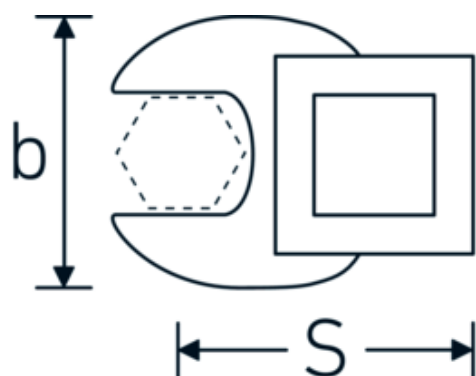

Klucz pazurowy płaski CROW-FOOT

540

Art. nr 01200008
GTIN 4018754149117
Modelka 540 8

Oznaczenie. 1/4 " Klucz CROW-FOOT Rozmiar 8mm Dł.25,5mm

Właściwości.

- stal stopowa chromowa, chromowane
- Uwaga! Zmienione wartości nastawcze w kluczu dynamometrycznego

Rysunek techniczny.

Atrybuty techniczne.

a	6,3 mm
Kwadratowy napęd wewnętrzny (cal)	1/4 "
Szerokość mm (b)	19,8 mm
Długość mm (L)	25,5 mm
S	14,6 mm

Dane logistyczne.

Głębokość mm (IFS)	25
Szerokość mm (IFS)	19
Wysokość mm (IFS)	10
Długość (w opakowaniu, mm)	30
Szerokość (w opakowaniu, mm)	25

Variants.

Art. nr	Nr modelu (ERP)	Oznaczenie	GTIN
01200008	540 8	1/4 " Klucz CROW-FOOT Rozmiar 8mm Dł.25,5mm	4018754149117
01200009	540 9	1/4 " Klucz CROW-FOOT Rozmiar 9mm Dł.25,5mm	4018754149124
01200010	540 10	1/4 " Klucz CROW-FOOT Rozmiar 10mm Dł.25,5mm	4018754149131
02200011	540 11	3/8 " Klucz CROW-FOOT Rozmiar 11mm Dł.32mm	4018754149414
02200012	540 12	3/8 " Klucz CROW-FOOT Rozmiar 12mm Dł.34,3mm	4018754003495
02200013	540 13	3/8 " Klucz CROW-FOOT Rozmiar 13mm Dł.34,3mm	4018754003501
02200014	540 14	3/8 " Klucz CROW-FOOT Rozmiar 14mm Dł.37,7mm	4018754003518
02200015	540 15	3/8 " Klucz CROW-FOOT Rozmiar 15mm Dł.37,7mm	4018754003525
02200016	540 16	3/8 " Klucz CROW-FOOT Rozmiar 16mm Dł.37,7mm	4018754003532
02200017	540 17	3/8 " Klucz CROW-FOOT Rozmiar 17mm Dł.42,5mm	4018754003549
02200018	540 18	3/8 " Klucz CROW-FOOT Rozmiar 18mm Dł.42,5mm	4018754003556
02200019	540 19	3/8 " Klucz CROW-FOOT Rozmiar 19mm Dł.42,5mm	4018754003563