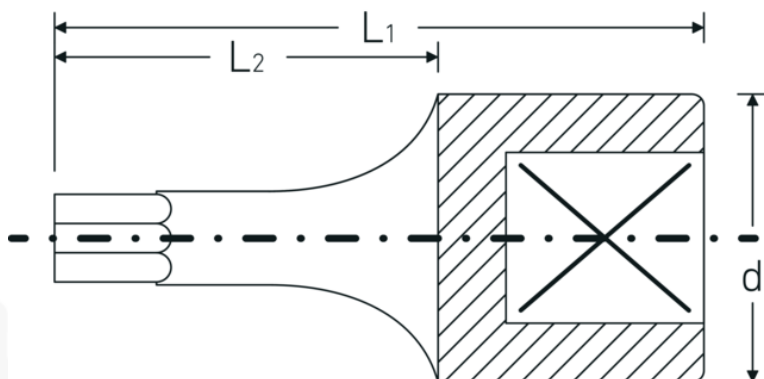

## Schroevendraaierdoppen

44KTX

Artikelnr. 01350010  
GTIN 4018754001149  
Model 44 KTX T 10  
SCHRAUBENDREHEREINSATZ  
1/4 ZOLL

**Aanwijzing.** 1/4 " Schroevendraaierbit L.28mm

**Eigenschappen.**

- voor inwendige TORX® bouten
- Chrome-Alloy-Steel, verchromd

## Voordelen.

voor binnen TORX® schroeven

## Technische tekening.

## Logistieke gegevens.

Diepte mm (IFS) 28  
Breedte mm (IFS) 12

<b>Aandrijving vierkant binnen (inch)</b>	1/4 "	<b>Hoogte mm (IFS)</b>	12
<b>d</b>	11,6 mm	<b>Lengte (verpakt, mm)</b>	65
<b>Maat uitvoerprofiel</b>	T10	<b>Breedte (verpakt, mm)</b>	35
<b>L1</b>	28 mm	<b>Hoogte (verpakt, mm)</b>	15
<b>L2</b>	16 mm	<b>Volume (verpakt, dm3)</b>	0.034125 dm3
		<b>Artikelnr.</b>	01350010
		<b>Gewicht (bruto, KG)</b>	0,053
		<b>Gewicht PAP (KG)</b>	0,000
		<b>Gewicht PVC (KG)</b>	0,002
		<b>GTIN</b>	4018754001149
		<b>Land van oorsprong</b>	GERMANY
		<b>Regio van oorsprong</b>	Nordrhein-Westfalen
		<b>WEEE/ElektroG</b>	nicht ear-pflichtig
		<b>Douanetarief nr.</b>	82042000
		<b>Verpakkingsstandaard</b>	5
		<b>Gewicht (g)</b>	10 g