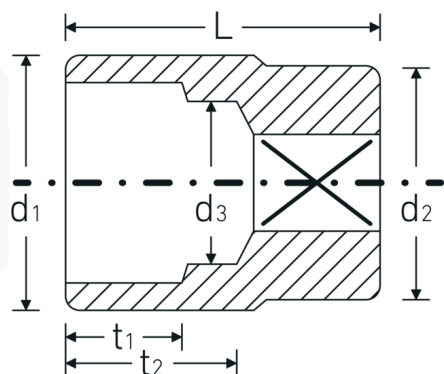

Steckschlüsseinsätze 3/4", metrisch

55

Art.-Nr. 05010060

GTIN 4018754008902

Modell 55 60

Bezeichnung.

3/4 " Steckschlüsseinsatz SW 60mm L.80mm

Eigenschaften.

- Sechskant mit AS-Drive-Profil
- 3/4" Innenvierkant-Antrieb
- HPQ® Hochleistungsstahl, verchromt
- DIN 3124 / ISO 2725-1 / ASME B 107.5 M

Vorteile.

Made in Germany - STAHLWILLE {190}
Steckschlüsseinsätze 3/4", metrisch 60 mm Länge 80 mm.

Im Gesenk geschmiedet, gehärtet und im Ölbad abgekühlt.

Sechskant AS-Drive®, HPQ® Hochleistungsstahl, verchromt.

Extrem belastbar, außergewöhnlich langlebig.

Technische Zeichnung.

Technische Attribute.

Abtriebsprofil	Sechskant AS-Drive®
Antriebsvierkant innen (Zoll)	3/4 "
d1	78 mm
d2	45 mm
d3	33 mm
DIN	DIN 3124 / ISO 2725-1, ASME B 107.5 M
Länge mm (L)	80 mm
Schlüsselweite [mm]	60 mm
t1	40 mm
t2	50,5 mm

Logistikdaten.

Tiefe mm (IFS)	80
Breite mm (IFS)	78
Höhe mm (IFS)	78
Länge (verpackt, mm)	85
Breite (verpackt, mm)	88
Höhe (verpackt, mm)	80
Volumen (verpackt, dm3)	0.5984 dm3
Art.-Nr.	05010060
Gewicht (brutto, kg)	1,025
Gewicht PAP (kg)	0,000
Gewicht PVC (kg)	0,000
GTIN	4018754008902
Ursprungsland	GERMANY
Ursprungsregion	Nordrhein-Westfalen
WEEE/ElektroG	nicht ear-pflichtig
Zolltarifnr.	82042000
Packnorm	1
Gewicht (g)	1025 g