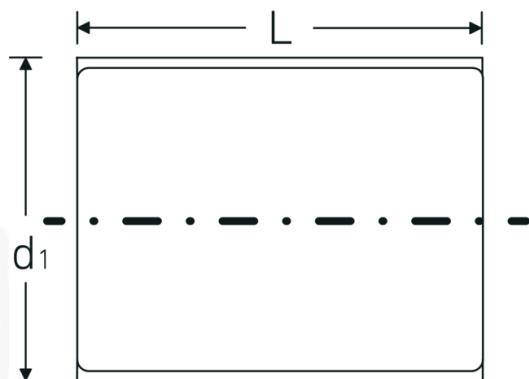

Bocas de llave de vaso VDE 3/8"

12171 VDE

Núm. art. 02380012
GTIN 4018754253500
Modelo 12171 VDE-12

Designación. 3/8 " Juego de bocas de llave de vaso VDE SW 12mm Long.46mm

Descripción.

- HPQ®-Acero de altas características, cromado
- aislamiento VDE hasta 1000 V
- DIN EN 60900
- #T; AC/1000 V

Ventajas.

Acero de alta calidad HPQ®, cromado

Dibujo técnico.

Atributos técnicos.

Perfil de salida	doble hexágono AS-drive
Accionamiento cuadrado interior (pulgadas)	3/8 "
d1	21,9 mm
DIN	DIN EN 60900
Longitud mm (L)	46 mm
Anchura de los planos [mm]	12 mm

Datos logísticos.

Profundidad mm (IFS)	44
Anchura mm (IFS)	22
Altura mm (IFS)	22
Longitud (empaquetada, mm)	60
Anchura (empaquetada, mm)	35
Altura en pulgadas	35
Volumen (envasado, dm3)	0.0735 dm3
Núm. art.	02380012
Peso (bruto, kg)	0,040
Peso PAP (kg)	0,000
Peso PVC (kg)	0,002
GTIN	4018754253500
País de origen	GERMANY
Región de origen	Nordrhein-Westfalen
RAEE/Ley eléctrica	nicht ear-pflichtig
Arancel de aduanas núm.	82042000
Norma de embalaje	1
Peso	36 g

Variantes.

Núm. art.	Núm. de modelo (ERP)	Designación	GTIN
02380007	12171 VDE-7	3/8 " Juego de bocas de llave de vaso VDE SW 7mm Long.42mm	4018754253456
02380008	12171 VDE-8	3/8 " Juego de bocas de llave de vaso VDE SW 8mm Long.43mm	4018754253463
02380009	12171 VDE-9	3/8 " Juego de bocas de llave de vaso VDE SW 9mm Long.43mm	4018754253470
02380010	12171 VDE-10	3/8 " Juego de bocas de llave de vaso VDE SW 10mm Long.45mm	4018754253487
02380011	12171 VDE-11	3/8 " Juego de bocas de llave de vaso VDE SW 11mm Long.45mm	4018754253494
02380012	12171 VDE-12	3/8 " Juego de bocas de llave de vaso VDE SW 12mm Long.46mm	4018754253500
02380013	12171 VDE-13	3/8 " Juego de bocas de llave de vaso VDE SW 13mm Long.48mm	4018754253517
02380014	12171 VDE-14	3/8 " Juego de bocas de llave de vaso VDE SW 14mm Long.48mm	4018754253524