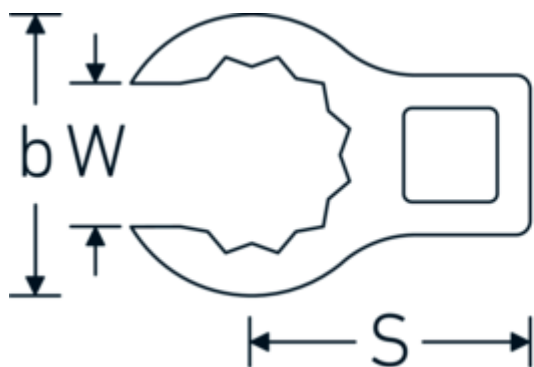

Chiavi CROW-RING

440a

Nr. art **03490065**
GTIN **4018754008506**
Modello **440 A 1 9/16**

Designazione.

1/2 " Chiave CROW-RING Mis. 1 9/16" Lar.70,1mm

Descrizione.

- Chrome-Alloy-Steel, cromate
- Attenzione! Modifica il valore impostato sulla chiave dinamometrica <!-- (vedi indicazioni pag. [170524]) -->

Disegno tecnico.

Attributi tecnici.

a	24 mm
Azionamento quadrato interno (pollici)	1/2 "
Larghezza mm (b)	55,9 mm
Lunghezza mm (L)	70,1 mm
S	36,7 mm
Larghezza tra le piastre [pollici]	1 9/16 "

Dati logistici.

Profondità mm (IFS)	70
Larghezza mm (IFS)	56
Altezza mm (IFS)	24
Lunghezza (imballata, mm)	70
Larghezza (imballata, mm)	56
Altezza (imballata, mm)	24

W	29,4 mm	Volume (imballato, dm3)	0.09408 dm3
		N° Art.	03490065
		Peso (lordo, kg)	0,172
		Peso PAP (kg)	0,000
		Peso PVC (kg)	0,003
		GTIN	4018754008506
		Paese di origine	GERMANY
		Regione di origine	Nordrhein-Westfalen
		RAEE/Legge sull'elettricità	nicht ear-pflichtig
		N. tariffa doganale	82042000
		Standard di imballaggio	1
		Peso [mm]	172 g