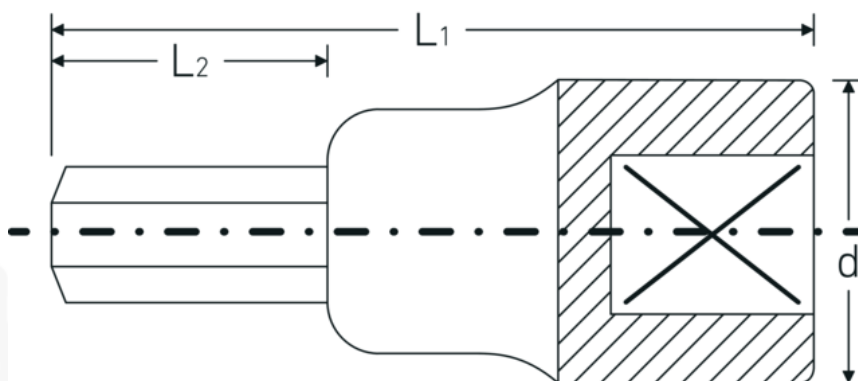

INHEX-schroevendraaierbits 1/2", imperiaal

54a

Artikelnr. **03450014**
GTIN **4018754008360**
Model **54 A 7/32**

Aanwijzing.

INHEX schroevendraaierbit 1/2 " 7/32 L.60mm

Eigenschappen.

- voor binnenzeskantbouten
- DIN 7422
- Chrome-Alloy-Steel, verchromd

Voordelen.

voor inbusschroeven

Technische tekening.

Technische kenmerken.

Uitvoerprofiel

Zeshoek

Logistieke gegevens.

Diepte mm (IFS)

61

Uitgaande zeskant buiten (inch)	7/32
Aandrijving vierkant binnen (inch)	1/2 "
d	22,7 mm
DIN	DIN 7422
L1	60 mm
L2	22 mm

Breedte mm (IFS)	24
Hoogte mm (IFS)	24
Lengte (verpakt, mm)	100
Breedte (verpakt, mm)	80
Hoogte (verpakt, mm)	24
Volume (verpakt, dm3)	0.192 dm3
Artikelnr.	03450014
Gewicht (bruto, KG)	0,354
Gewicht PAP (KG)	0,000
Gewicht PVC (KG)	0,005
GTIN	4018754008360
Land van oorsprong	GERMANY
Regio van oorsprong	Nordrhein-Westfalen
WEEE/ElektroG	nicht ear-pflichtig
Douanetarief nr.	82042000
Verpakkingsstandaard	5
Gewicht (g)	70 g

Varianten.

Artikelnr.	Modelnr. (ERP)	Beschrijving	GTIN
03450014	54 A 7/32	INHEX schroevendraaierbit 1/2 " 7/32 L.60mm	4018754008360
03450016	54 A 1/4	INHEX schroevendraaierbit 1/2 " 1/4 L.60mm	4018754008377
03450020	54 A 5/16	INHEX schroevendraaierbit 1/2 " 5/16 L.60mm	4018754008384
03450024	54 A 3/8	INHEX schroevendraaierbit 1/2 " 3/8 L.60mm	4018754008391
03450028	54 A 7/16	INHEX schroevendraaierbit 1/2 " 7/16 L.60mm	4018754008407
03450032	54 A 1/2	INHEX schroevendraaierbit 1/2 " 1/2 L.60mm	4018754008414
03450034	54 A 9/16	INHEX schroevendraaierbit 1/2 " 9/16 L.60mm	4018754008421
03450036	54 A 5/8	INHEX schroevendraaierbit 1/2 " 5/8 L.60mm	4018754008438
03450040	54 A 3/4	INHEX schroevendraaierbit 1/2 " 3/4 L.60mm	4018754127191