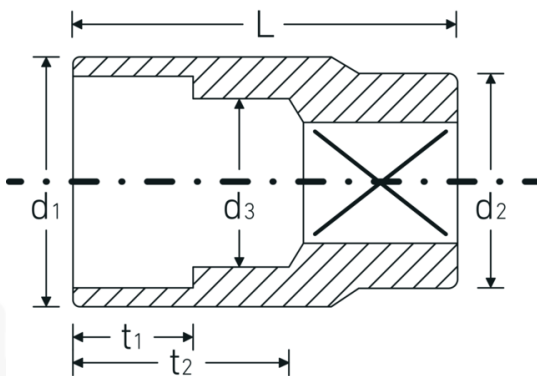

Socket

456

Product no. 02110011
GTIN 4018754002924
Model 456 11

Label. 3/8 " Socket Spanner size 11mm L.27mm

Features.

- DIN 3124/ISO 2725-1, ASME B 107.5M, DIN EN 3709 (test loads)
- HPQ® high performance steel, chrome plated

Advantages.

DIN 3124/ISO 2725-1, ASME B 107.5M, E DIN EN 3709 (test values).

Technical Drawing.

Technical Attributes.

Drive profile hex AS-Drive®
Internal square drive (inch) 3/8 "

Logistics data.

Depth mm (IFS) 23
Width mm (IFS) 17

d1	15,6 mm	Height mm (IFS)	17
d2	16,5 mm	Length (packed, mm)	86
d3	10 mm	Width (packed, mm)	35
DIN	DIN 3124 / ISO 2725-1, ASME B 107.5M, DIN EN 3709	Height (packed, mm)	24
		Volume (packed, dm3)	0.07224 dm3
Length mm (L)	27 mm	Art. no.	02110011
Width across flats [mm]	11 mm	Weight (gross, kg)	0,210
t1	8,5 mm	Weight PAP (kg)	0,000
t2	13,7 mm	Weight PVC (kg)	0,003
		GTIN	4018754002924
		Country of origin	GERMANY
		Region of origin	Nordrhein-Westfalen
		WEEE/ElektroG	nicht ear-pflichtig
		Customs tariff no.	82042000
		Packing standard	10
		Weight	21 g