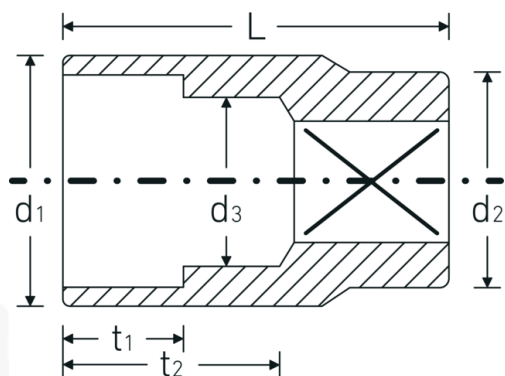

Topnøglehoveder

45a

Art. nr. 02410048
GTIN 4018754126996
Model 45 A 1

Betegnelse. 3/8 " Topnøgleindsats Størrelse 1" L.35mm

Egenskaber.

- ASME B 107.1, Fed. Spec. GGG-W-641, SAE AS 954-E (testværdier)
- HPQ®-stål, forkromet

Fordele.

ASME B 107.1, Fed. Spec. GGG-W-641, SAE AS 954-E (testværdier)

Teknisk tegning.

Tekniske egenskaber.

Udgangsprofil Dobbeltsekskant AS-drive

Logistiske data.

Dybde mm (IFS) 35
Bredde mm (IFS) 33

Firkantet drev indvendigt (tommer)	3/8 "
d1	33 mm
d2	25,5 mm
d3	24,2 mm
Længde mm (L)	35 mm
Bredde på tværs af flader [tommer]	1 "
t1	18,5 mm
t2	20,2 mm

Højde mm (IFS)	33
Længde (pakket, mm)	150
Bredde (pakket, mm)	80
Højde (pakket, mm)	33
Volumen (pakket, dm3)	0.396 dm3
Art. nr.	02410048
Vægt (brutto, kg)	0,482
Vægt PAP (kg)	0,000
Vægt PVC (kg)	0,005
GTIN	4018754126996
Oprindelsesland	GERMANY
Oprindelsesregion	Nordrhein-Westfalen
WEEE/ElektroG	nicht ear-pflichtig
Toldtarif nr.	82042000
Standard for pakning	5
Vægt (g)	97 g