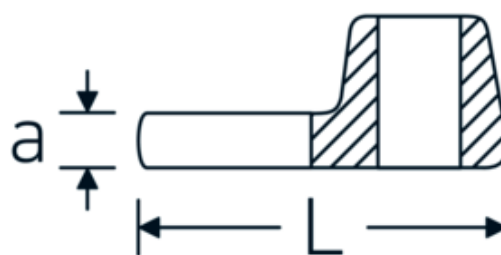

Rysunek techniczny.

Atrybuty techniczne.

a	6,3 mm
Kwadratowy napęd wewnętrzny (cal)	3/8 "
Szerokość mm (b)	41 mm
Długość mm (L)	44,5 mm
S	24,2 mm

Dane logistyczne.

Głębokość mm (IFS)	45
Szerokość mm (IFS)	40
Wysokość mm (IFS)	18
Długość (w opakowaniu, mm)	45
Szerokość (w opakowaniu, mm)	40