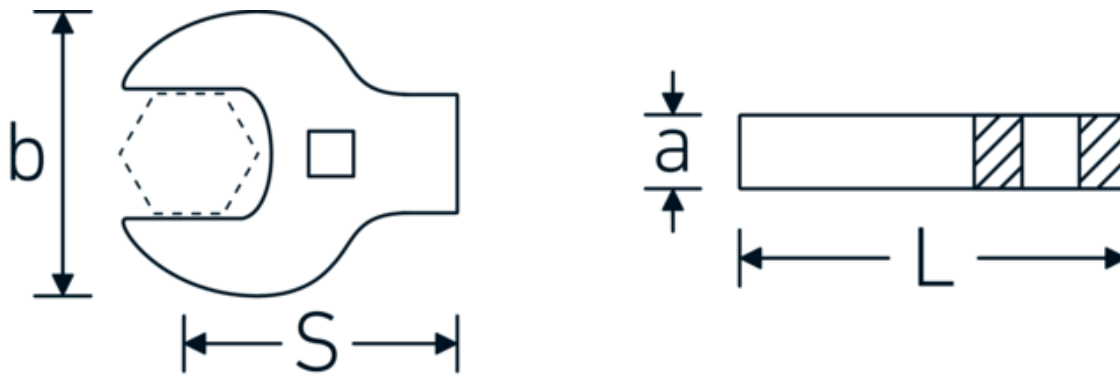

Kraaiepootsteeksleutels heavy-duty

540a HD

Artikelnr. **02501040**
GTIN **4018754285730**
Model **540A HD SW 3/4**

Aanwijzing.

3/8 " Kraaienpootsleutel heavy-duty Maat 3/4" L.49mm

Eigenschappen.

- voor zeer hoge belastingen, bijv. edelstaalverbindingen
- optimaal gebruik van de sleutelbek in combinatie met standaard ratels
- verchroomd
- levering zonder ratel
- Opgelet! Veranderde instelwaarden van de momentsleutel <!-- (zie aanwijzing pag. [170524]) -->

Voordelen.

voor bijzonder hoge belastingen, zoals roestvrijstalen schroefverbindingen

Technische tekening.

Technische kenmerken.

a	11 mm
Aandrijving vierkant binnen (inch)	3/8 "
Breedte mm (b)	41 mm
Lengte mm (L)	49 mm
S	29,6 mm
Breedte over vlakken [inch]	3/4 "

Logistieke gegevens.

Diepte mm (IFS)	50
Breedte mm (IFS)	40
Hoogte mm (IFS)	10
Lengte (verpakt, mm)	51
Breedte (verpakt, mm)	41
Hoogte (verpakt, mm)	11
Volume (verpakt, dm3)	0.023001 dm3
Artikelnr.	02501040
Gewicht (bruto, KG)	0,098
Gewicht PAP (KG)	0,000
Gewicht PVC (KG)	0,004
GTIN	4018754285730
Land van oorsprong	GERMANY
Regio van oorsprong	Nordrhein-Westfalen
WEEE/ElektroG	nicht ear-pflichtig
Douanetarief nr.	82042000
Verpakkingsstandaard	1
Gewicht (g)	94 g

Varianten.

Artikelnr.	Modelnr. (ERP)	Beschrijving	GTIN
02501024	540A HD SW 3/8	3/8 " Kraaienvoetsleutel heavy-duty Maat 3/8" L.39mm	4018754285709
02501028	540A HD SW 7/16	3/8 " Kraaienvoetsleutel heavy-duty Maat 7/16" L.40mm	4018754285716