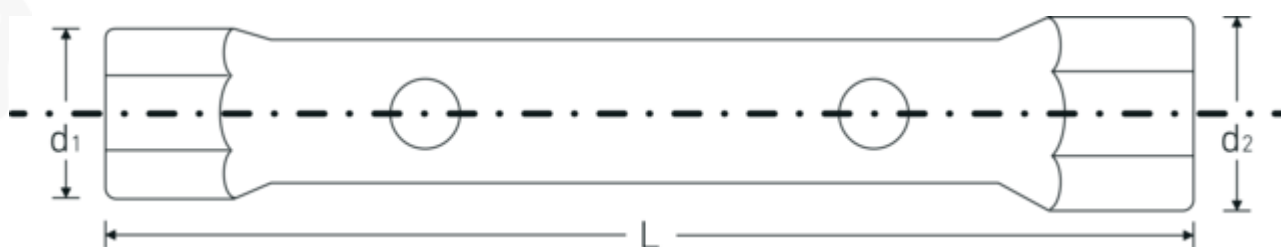

Technische Zeichnung.