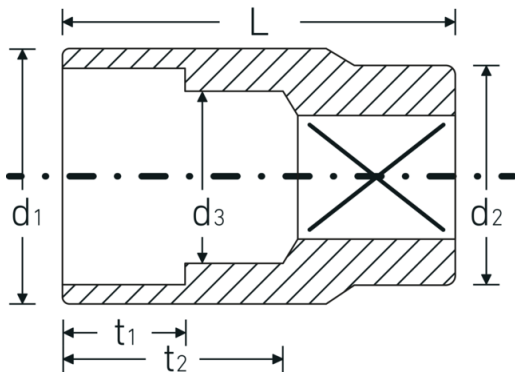

Sockets 1/2", metric

52

Product no. **03030011**
GTIN **4018754005833**
Model **52 11**

Label. 1/2 " Socket Wrench size 11mm L.38mm

Technical Drawing.

Technical Attributes.

Drive profile	hex AS-Drive®
Internal square drive (inch)	1/2 "
d1	15,8 mm
d2	22 mm
d3	10 mm
DIN	DIN 3124 / ISO 2725-1, ASME B 107.5M, DIN EN 3709
Length mm (L)	38 mm
Width across flats [mm]	11 mm