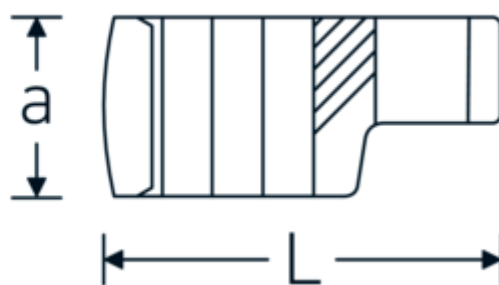

Crowning-Schlüssel, zöllig

440a

Art.-Nr. 03490065
GTIN 4018754008506
Modell 440 A 1 9/16

Bezeichnung.

1/2 " Crowring-Schlüssel SW 1 9/16" L.70,1mm

Eigenschaften.

- Doppelsechskant mit AS-Drive-Profil
- Chrome Alloy Steel, verchromt
- 3/8" für Volvo Flugmotor, Typ „JAS“

Technische Zeichnung.

Technische Attribute.

a	24 mm
Antriebsvierkant innen (Zoll)	1/2 "
Breite mm (b)	55,9 mm
Länge mm (L)	70,1 mm
S	36,7 mm
Schlüsselweite [Zoll]	1 9/16 "

Logistikdaten.

Tiefe mm (IFS)	70
Breite mm (IFS)	56
Höhe mm (IFS)	24
Länge (verpackt, mm)	70
Breite (verpackt, mm)	56
Höhe (verpackt, mm)	24