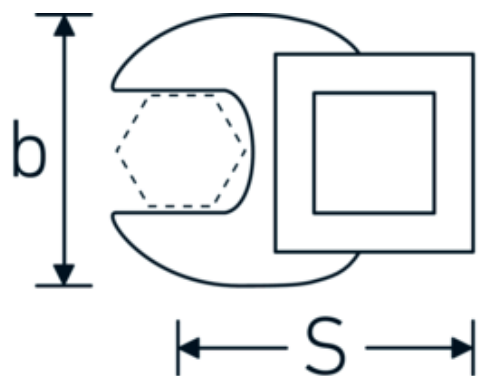

CROW-FOOT-nøgle, metrisk

540

Art. nr. **02200011**
GTIN **4018754149414**
Model **540 11**

Betegnelse. 3/8 " CROW-FOOT-nøgle Størrelse 11 mm L.32mm

Egenskaber.

- Chrome-Alloy-Steel, forkromet
- BEMÆRK! Ændrede indstillingsværdier på momentnøglen <!-- (se note side [170524]) -->

Teknisk tegning.

Tekniske egenskaber.

a	6,3 mm
Firkantet drev indvendigt (tommer)	3/8 "
Bredde mm (b)	22,2 mm
Længde mm (L)	32 mm
S	17,4 mm

Logistiske data.

Dybde mm (IFS)	45
Bredde mm (IFS)	35
Højde mm (IFS)	19
Længde (pakket, mm)	45
Bredde (pakket, mm)	35
Højde (pakket, mm)	19

Varianter.

Art. nr.	Model nr. (ERP)	Betegnelse	GTIN
01200008	540 8	1/4 " CROW-FOOT-nøgle Størrelse 8mm L.25,5mm	4018754149117
01200009	540 9	1/4 " CROW-FOOT-nøgle Størrelse 9mm L.25,5mm	4018754149124
01200010	540 10	1/4 " CROW-FOOT-nøgle Størrelse 10mm L.25,5mm	4018754149131
02200011	540 11	3/8 " CROW-FOOT-nøgle Størrelse 11mm L.32mm	4018754149414
02200012	540 12	3/8 " CROW-FOOT-nøgle Størrelse 12mm L.34,3mm	4018754003495
02200013	540 13	3/8 " CROW-FOOT-nøgle Størrelse 13mm L.34,3mm	4018754003501
02200014	540 14	3/8 " CROW-FOOT-nøgle Størrelse 14mm L.37,7mm	4018754003518
02200015	540 15	3/8 " CROW-FOOT-nøgle Størrelse 15mm L.37,7mm	4018754003525
02200016	540 16	3/8 " CROW-FOOT-nøgle Størrelse 16mm L.37,7mm	4018754003532
02200017	540 17	3/8 " CROW-FOOT-nøgle Størrelse 17mm L.42,5mm	4018754003549
02200018	540 18	3/8 " CROW-FOOT-nøgle Størrelse 18mm L.42,5mm	4018754003556
02200019	540 19	3/8 " CROW-FOOT-nøgle Størrelse 19mm L.42,5mm	4018754003563
02200020	540 20	3/8 " CROW-FOOT-nøgle Størrelse 20mm L.42,4mm	4018754141067
02200021	540 21	3/8 " CROW-FOOT-nøgle Størrelse 21mm L.44,5mm	4018754003570