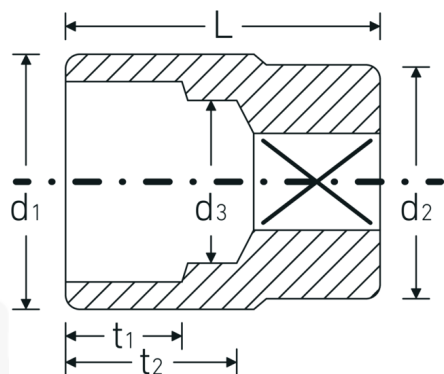

Doppen imperiaal, 3/4"

55a

Artikelnr. 05410066
GTIN 4018754009442
Model 55 A 1 5/8

Aanwijzing. 3/4 " Dop Maat 1 5/8" L.67mm

Eigenschappen.

- SAE AS 954-E (testwaarden), ASME B 107.1
- AS-drive en HPQ®-high performance staal t/m 1 1/2", verchromd

Voordelen.

SAE AS 954-E (testwaarden), ASME B 107.1

Technische tekening.

Technische kenmerken.

Uitvoerprofiel Dubbel-zeskant AS-drive

Logistieke gegevens.

Diepte mm (IFS) 67
Breedte mm (IFS) 56

Aandrijving vierkant binnen (inch)	3/4 "	Hoogte mm (IFS)	56
d1	56 mm	Lengte (verpakt, mm)	70
d2	40 mm	Breedte (verpakt, mm)	60
d3	33 mm	Hoogte (verpakt, mm)	60
Lengte mm (L)	67 mm	Volume (verpakt, dm3)	0.252 dm3
Breedte over vlakken [inch]	1 5/8 "	Artikelnr.	05410066
t1	30 mm	Gewicht (bruto, KG)	0,469
t2	37,5 mm	Gewicht PAP (KG)	0,000
		Gewicht PVC (KG)	0,006
		GTIN	4018754009442
		Land van oorsprong	GERMANY
		Regio van oorsprong	Nordrhein-Westfalen
		WEEE/ElektroG	nicht ear-pflichtig
		Douanetarief nr.	82042000
		Verpakkingsstandaard	1
		Gewicht (g)	469 g