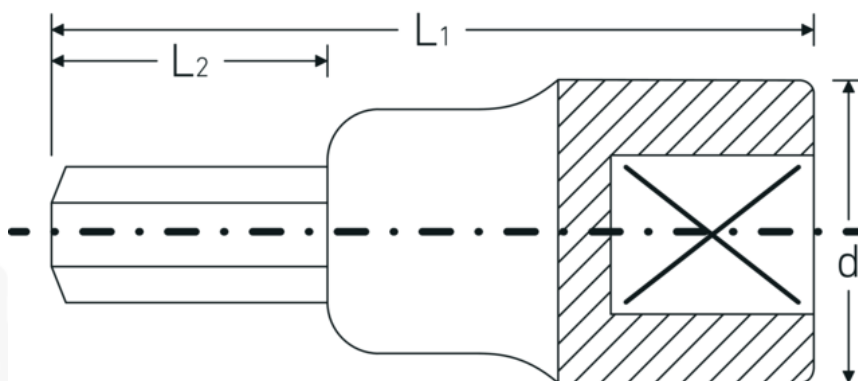

## INHEX-toppe

54a

Art. nr. 03450040  
GTIN 4018754127191  
Model 54 A 3/4

**Betegnelse.** INHEX-skruetrækkere 1/2 " 3/4 L.60mm

**Egenskaber.**

- til skruer med indv. sekskant
- DIN 7422
- Chrome-Alloy-Steel, forkromet

## Fordele.

til skruer med indvendig sekskant

## Tekniske egenskaber.

Udvendig sekskant (tommer) 3/4

## Logistiske data.

Dybde mm (IFS) 60

<b>Firkantet drev indvendigt (tommer)</b>	1/2 "	<b>Bredde mm (IFS)</b>	31
<b>d</b>	31 mm	<b>Højde mm (IFS)</b>	31
<b>DIN</b>	DIN 7422	<b>Længde (pakket, mm)</b>	150
<b>L1</b>	60 mm	<b>Bredde (pakket, mm)</b>	80
<b>L2</b>	20 mm	<b>Højde (pakket, mm)</b>	32
		<b>Volumen (pakket, dm3)</b>	0.384 dm3
		<b>Art. nr.</b>	03450040
		<b>Vægt (brutto, kg)</b>	0,496
		<b>Vægt PAP (kg)</b>	0,000
		<b>Vægt PVC (kg)</b>	0,006
		<b>GTIN</b>	4018754127191
		<b>Oprindelsesland</b>	GERMANY
		<b>Oprindelsesregion</b>	Nordrhein-Westfalen
		<b>WEEE/ElektroG</b>	nicht ear-pflichtig
		<b>Toldtarif nr.</b>	82042000
		<b>Standard for pakning</b>	2
		<b>Vægt (g)</b>	244 g