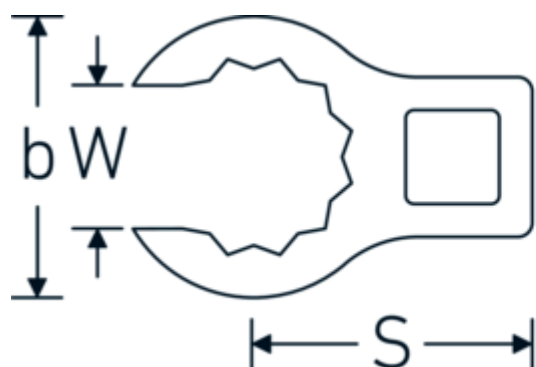

Dibujo técnico.

Atributos técnicos.

a	18,5 mm
Accionamiento cuadrado interior (pulgadas)	3/8 "
Anchura mm (b)	31,3 mm
Longitud mm (L)	42,8 mm
S	22,5 mm
Anchura de los planos [mm]	21 mm

Datos logísticos.

Profundidad mm (IFS)	42
Anchura mm (IFS)	31
Altura mm (IFS)	18
Longitud (empaquetada, mm)	43
Anchura (empaquetada, mm)	32
Altura en pulgadas	19
Volumen (envasado, dm3)	0.026144 dm3