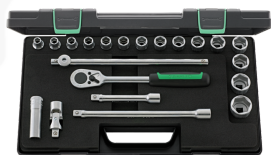

96031406

Juego de llaves de vaso