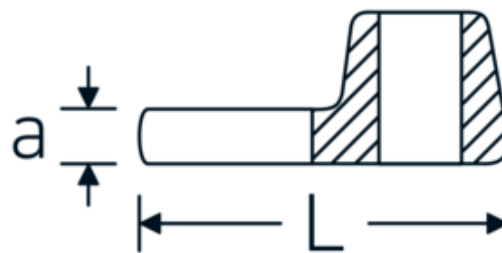

Kraaiepootsteeksleutels

540

Artikelnr. **02200015**
GTIN **4018754003525**
Model **540 15**

Aanwijzing.

3/8 " Kraaienpootsleutel Maat 15mm L.37,7mm

Eigenschappen.

- Chrome-Alloy-Steel, verchromd
- Opgelet! Veranderde instelwaarden van de momentsleutel <!-- (zie aanwijzing pag. [170524]) -->

Technische tekening.

Technische kenmerken.

a	6,3 mm
Aandrijving vierkant binnen (inch)	3/8 "
Breedte mm (b)	30 mm
Lengte mm (L)	37,7 mm
S	20,4 mm

Logistieke gegevens.

Diepte mm (IFS)	39
Breedte mm (IFS)	30
Hoogte mm (IFS)	16
Lengte (verpakt, mm)	39
Breedte (verpakt, mm)	30
Hoogte (verpakt, mm)	16

Sleutelplaatdikte [mm]	15 mm	Volume (verpakt, dm3)	0.01872 dm3
		Artikelnr.	02200015
		Gewicht (bruto, KG)	0,050
		Gewicht PAP (KG)	0,000
		Gewicht PVC (KG)	0,002
		GTIN	4018754003525
		Land van oorsprong	GERMANY
		Regio van oorsprong	Nordrhein-Westfalen
		WEEE/ElektroG	nicht ear-pflichtig
		Douanetarief nr.	82042000
		Verpakkingsstandaard	1
		Gewicht (g)	45 g