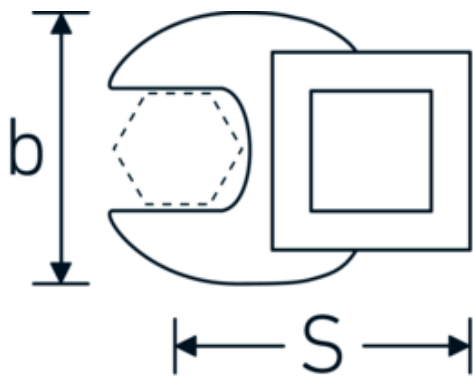

Kraaiepootsteeksleutels

540

Artikelnr. **02200015**
GTIN **4018754003525**
Model **540 15**

Aanwijzing.

3/8 " Kraaienpootsleutel Maat 15mm L.37,7mm

Eigenschappen.

- Chrome-Alloy-Steel, verchromd
- Opgelet! Veranderde instelwaarden van de momentsleutel <!-- (zie aanwijzing pag. [170524]) -->

Technische tekening.

Technische kenmerken.

a	6,3 mm
Aandrijving vierkant binnen (inch)	3/8 "
Breedte mm (b)	30 mm
Lengte mm (L)	37,7 mm
S	20,4 mm

Logistieke gegevens.

Diepte mm (IFS)	39
Breedte mm (IFS)	30
Hoogte mm (IFS)	16
Lengte (verpakt, mm)	39
Breedte (verpakt, mm)	30
Hoogte (verpakt, mm)	16

Sleutelplaatdikte [mm]	15 mm	Volume (verpakt, dm3)	0.01872 dm3
		Artikelnr.	02200015
		Gewicht (bruto, KG)	0,050
		Gewicht PAP (KG)	0,000
		Gewicht PVC (KG)	0,002
		GTIN	4018754003525
		Land van oorsprong	GERMANY
		Regio van oorsprong	Nordrhein-Westfalen
		WEEE/ElektroG	nicht ear-pflichtig
		Douanetarief nr.	82042000
		Verpakkingsstandaard	1
		Gewicht (g)	45 g