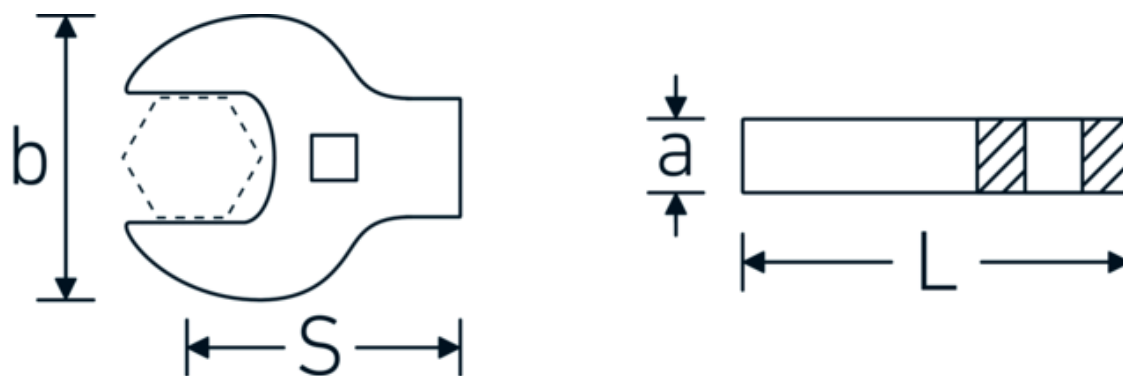

CROW-FOOT-nøgle heavy-duty, tommer

540a HD

Art. nr. 02501048
GTIN 4018754198115
Model 540A HD SW 1 ZOLL

Betegnelse.

3/8 " Heavy-duty CROW-FOOT-nøgle Størrelse 1" L.56mm

Egenskaber.

- til specielt høje belastninger, fx rustfri stål sammenskruinger
- fuldstændig udnyttelse af gaffelåbningen i kombination med standard skralde
- forkromet
- leveres uden skralde
- BEMÆRK! Ændrede indstillingsværdier på momentnøglen|<!-- (se note side [170524]) -->

Fordele.

til særligt høje belastninger, f.eks. skruer i rustfrit stål

Teknisk tegning.

Tekniske egenskaber.

a	11 mm
Firkantet drev indvendigt (tommer)	3/8 "
Bredde mm (b)	53,4 mm
Længde mm (L)	56 mm
S	33,2 mm
Bredde på tværs af flader [tommer]	1 "

Varianter.

Art. nr.	Model nr. (ERP)	Betegnelse	GTIN
02501024	540A HD SW 3/8	3/8 " Heavy-duty CROW-FOOT-nøgle Størrelse 3/8" L.39mm	4018754285709
02501028	540A HD SW 7/16	3/8 " Heavy-duty CROW-FOOT-nøgle Størrelse 7/16" L.40mm	4018754285716