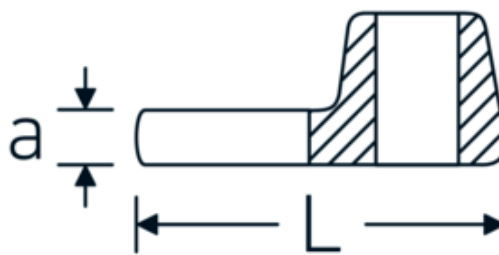

Crowfoot-Schlüssel, metrisch

540

Art.-Nr. 02200013
GTIN 4018754003501
Modell 540 13

Bezeichnung. 3/8 " Crowfoot-Schlüssel SW 13mm L.34,3mm

Eigenschaften. • Chrome Alloy Steel, verchromt

Technische Zeichnung.

Technische Attribute.

a	6,3 mm
Antriebsvierkant innen (Zoll)	3/8 "
Breite mm (b)	25,4 mm
Länge mm (L)	34,3 mm
S	17,8 mm
Schlüsselweite [mm]	13 mm

Logistikdaten.

Tiefe mm (IFS)	34
Breite mm (IFS)	25
Höhe mm (IFS)	16
Länge (verpackt, mm)	34
Breite (verpackt, mm)	25
Höhe (verpackt, mm)	16
Volumen (verpackt, dm ³)	0.0136 dm ³