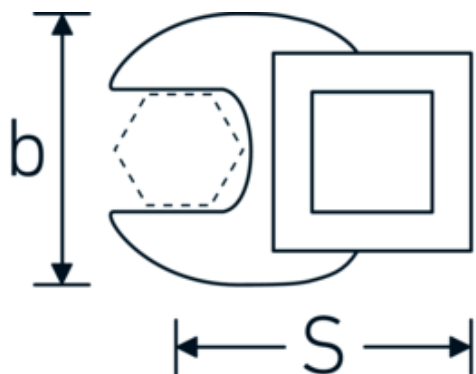

Crowfoot-Schlüssel, metrisch

540

Art.-Nr. 02200013
GTIN 4018754003501
Modell 540 13

Bezeichnung. 3/8 " Crowfoot-Schlüssel SW 13mm L.34,3mm

Eigenschaften. • Chrome Alloy Steel, verchromt

Technische Zeichnung.

Technische Attribute.

a	6,3 mm
Antriebsvierkant innen (Zoll)	3/8 "
Breite mm (b)	25,4 mm
Länge mm (L)	34,3 mm
S	17,8 mm
Schlüsselweite [mm]	13 mm

Logistikdaten.

Tiefe mm (IFS)	34
Breite mm (IFS)	25
Höhe mm (IFS)	16
Länge (verpackt, mm)	34
Breite (verpackt, mm)	25
Höhe (verpackt, mm)	16
Volumen (verpackt, dm ³)	0.0136 dm ³