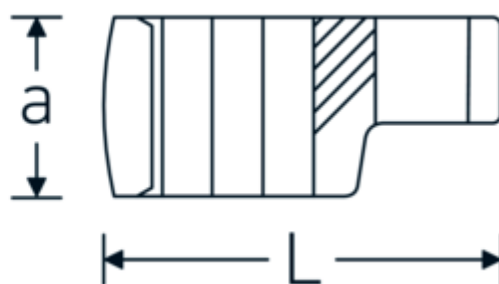

Dessin technique.

Attributs techniques.

a	27,5 mm
Carré d'entraînement intérieur (pouces)	1/2 "
Largeur mm (b)	70,5 mm
Longueur mm (L)	83,2 mm
S	44,1 mm
Ouverture [mm]	50 mm

Données logistiques.

Profondeur mm (IFS)	82
Largeur	60
Hauteur mm (IFS)	26
Longueur (emballé, mm)	82
Largeur (emballé, mm)	60
Hauteur (emballé, mm)	26