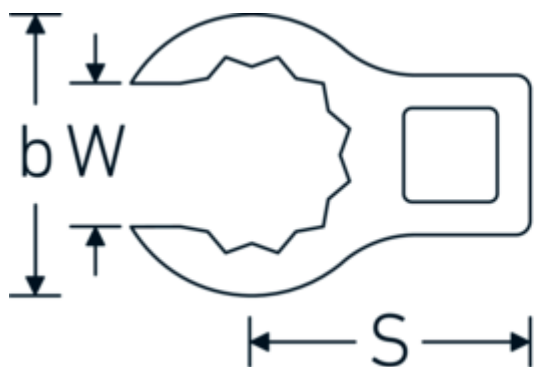

Dessin technique.

Attributs techniques.

a	27,5 mm
Carré d'entraînement intérieur (pouces)	1/2 "
Largeur mm (b)	70,5 mm
Longueur mm (L)	83,2 mm
S	44,1 mm
Ouverture [mm]	50 mm

Données logistiques.

Profondeur mm (IFS)	82
Largeur	60
Hauteur mm (IFS)	26
Longueur (emballé, mm)	82
Largeur (emballé, mm)	60
Hauteur (emballé, mm)	26