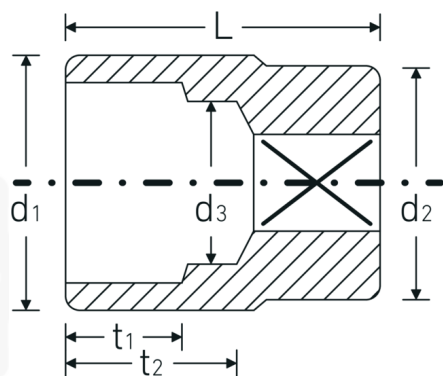

Bocas de llave de vaso

55

Núm. art. **05010060**
GTIN **4018754008902**
Modelo **55 60**

Designación.

3/4 " Juego de bocas de llaves de vaso SW 60mm Long.80mm

Descripción.

- DIN 3124/ISO 2725-1, ASME B 107.5 M
- AS-drive y acero de alto rendimiento HPQ® hasta tamaño máx. 38 mm, cromadas

Ventajas.

Made in Germany: STAHLWILLE {190}Bocas de llave de vaso 60 mm Longitud 80 mm

AS-drive hexagonal, acero de alto rendimiento HPQ®, cromado

Forjado en estampa, endurecido y enfriado en baño de aceite

Extremadamente resistente y extraordinariamente duradero

Dibujo técnico.

Atributos técnicos.

Perfil de salida	AS-drive hexagonal
Accionamiento cuadrado interior (pulgadas)	3/4 "
d1	78 mm
d2	45 mm
d3	33 mm
DIN	DIN 3124 / ISO 2725-1, ASME B 107.5 M
Longitud mm (L)	80 mm
Anchura de los planos [mm]	60 mm
t1	40 mm
t2	50,5 mm

Datos logísticos.

Profundidad mm (IFS)	80
Anchura mm (IFS)	78
Altura mm (IFS)	78
Longitud (empaquetada, mm)	85
Anchura (empaquetada, mm)	88
Altura en pulgadas	80
Volumen (envasado, dm3)	0.5984 dm3
Núm. art.	05010060
Peso (bruto, kg)	1,025
Peso PAP (kg)	0,000
Peso PVC (kg)	0,000
GTIN	4018754008902
País de origen	GERMANY
Región de origen	Nordrhein-Westfalen
RAEE/Ley eléctrica	nicht ear-pflichtig
Arancel de aduanas núm.	82042000
Norma de embalaje	1
Peso	1025 g