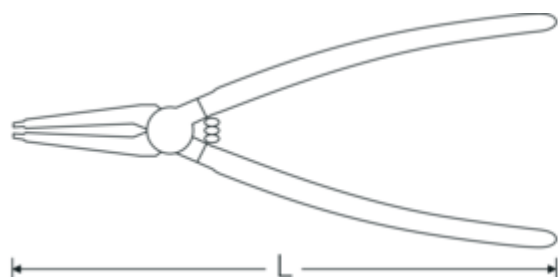

Pinces pour circlips extérieurs

6546

Réf. n° **65464111**
GTIN **4018754333738**
Modèle **6546 SICHERUNGSRINGZANGE
90° VERCHR., KAR. GRIFF A 11**

Désignation.

Pince à circlips p.bagues extérieures Dim. A11 compatible avec 10-25 mm

Caractéristiques.

- DIN 5254 B
- Pince à circlips avec mâchoires coudées à 90°
- pour saisir, insérer et retirer les bagues extérieures sur les arbres ou les axes
- forgée dans la matrice
- pointes cylindriques de précision
- avec ressort de fermeture

Avantages.

DIN 5254 B

Dessin technique.

Attributs techniques.

DIN **DIN 5254 B**

Données logistiques.

Profondeur mm (IFS) **135**

pour circlips	10-25 mm	Largeur	70
Dim.	A11	Hauteur mm (IFS)	22
Branches	chromé, quadrillé	Longueur (emballé, mm)	180
Tête	chromée	Largeur (emballé, mm)	85
Longueur mm (L)	125 mm	Hauteur (emballé, mm)	23
Diamètre de pointe [mm]	1,3 mm	Volume (emballé, dm3)	0.3519 dm3
		Réf. n°	65464111
		Poids (brut, kg)	0,084
		Poids PAP (kg)	0,000
		Poids PVC (kg)	0,002
		GTIN	4018754333738
		Pays d'origine	VIET NAM
		Région d'origine	Ausländischer Ursprung
		WEEE/ElektroG	nicht ear-pflichtig
		Position tarifaire	82032000
		Emballage	1
		Poids	95 g