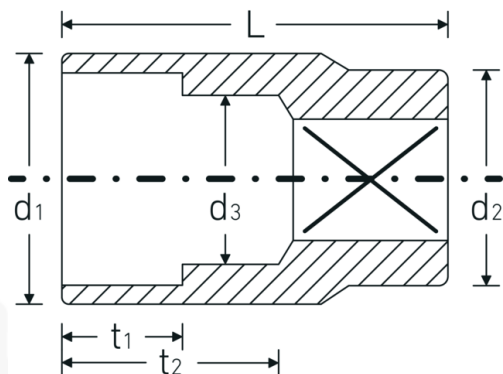

Doppen 3/8", metrisch

45

Artikelnr. 02010016
GTIN 4018754001996
Model 45 16

Aanwijzing. 3/8 " Dop Maat 16mm L.31mm

Eigenschappen.

- DIN 3124/ISO 2725-1, ASME B 107.5M DIN EN 3709
- HPQ®-high performance staal, verchroomd

Voordelen.

DIN 3124/ISO 2725-1, ASME B 107.5M, E DIN EN 3709

Technische tekening.

Technische kenmerken.

Uitvoerprofiel Dubbel-zeskant
AS-drive

Logistieke gegevens.

Diepte mm (IFS) 27
Breedte mm (IFS) 22

Aandrijving vierkant binnen (inch)	3/8 "	Hoogte mm (IFS)	22
d1	21,7 mm	Lengte (verpakt, mm)	111
d2	19 mm	Breedte (verpakt, mm)	45
d3	15 mm	Hoogte (verpakt, mm)	28
DIN	DIN 3124 / ISO 2725-1, ASME B 107.5M, DIN EN 3709	Volume (verpakt, dm3)	0.13986 dm3
Lengte mm (L)	31 mm	Artikelnr.	02010016
Sleutelplaatdikte [mm]	16 mm	Gewicht (bruto, KG)	0,435
t1	13,5 mm	Gewicht PAP (KG)	0,000
t2	18,9 mm	Gewicht PVC (KG)	0,003
		GTIN	4018754001996
		Land van oorsprong	GERMANY
		Regio van oorsprong	Nordrhein-Westfalen
		WEEE/ElektroG	nicht ear-pflichtig
		Douanetarief nr.	82042000
		Verpakkingsstandaard	10
		Gewicht (g)	33 g