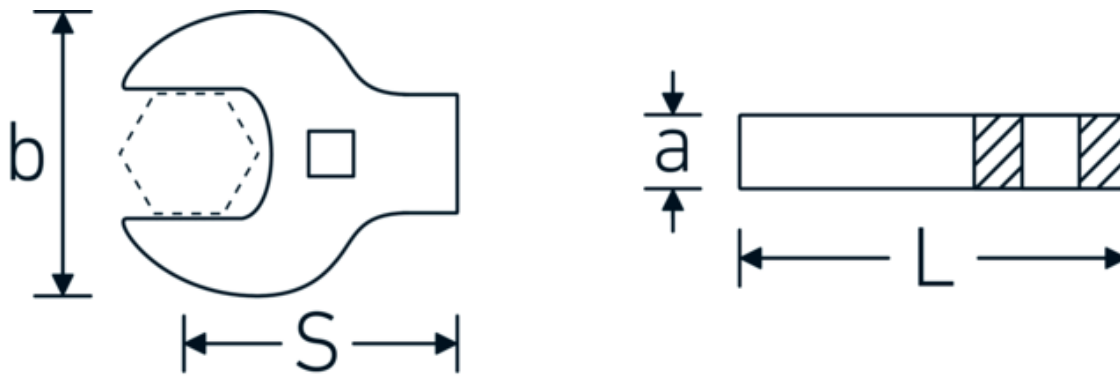

Kraaiepootsteeksleutels heavy-duty

540a HD

Artikelnr. **02501024**
GTIN **4018754285709**
Model **540A HD SW 3/8**

Aanwijzing.

3/8 " Kraaienpootsleutel heavy-duty Maat 3/8" L.39mm

Eigenschappen.

- voor zeer hoge belastingen, bijv. edelstaalverbindingen
- optimaal gebruik van de sleutelbek in combinatie met standaard ratels
- verchroomd
- levering zonder ratel
- Opgelet! Veranderde instelwaarden van de momentsleutel <!-- (zie aanwijzing pag. [170524]) -->

Voordelen.

voor bijzonder hoge belastingen, zoals roestvrijstalen schroefverbindingen

Technische tekening.

Technische kenmerken.

a	11 mm
Aandrijving vierkant binnen (inch)	3/8 "
Breedte mm (b)	26 mm
Lengte mm (L)	39 mm
S	24 mm
Breedte over vlakken [inch]	3/8 "

Logistieke gegevens.

Diepte mm (IFS)	38
Breedte mm (IFS)	26
Hoogte mm (IFS)	10
Lengte (verpakt, mm)	40
Breedte (verpakt, mm)	26
Hoogte (verpakt, mm)	12
Volume (verpakt, dm ³)	0.01248 dm ³
Artikelnr.	02501024
Gewicht (bruto, KG)	0,060
Gewicht PAP (KG)	0,000
Gewicht PVC (KG)	0,002
GTIN	4018754285709
Land van oorsprong	GERMANY
Regio van oorsprong	Nordrhein-Westfalen
WEEE/ElektroG	nicht ear-pflichtig
Douanetarief nr.	82042000
Verpakkingsstandaard	1
Gewicht (g)	56 g

Varianten.

Artikelnr.	Modelnr. (ERP)	Beschrijving	GTIN
02501024	540A HD SW 3/8	3/8 " Kraaienvoetsleutel heavy-duty Maat 3/8" L.39mm	4018754285709
02501028	540A HD SW 7/16	3/8 " Kraaienvoetsleutel heavy-duty Maat 7/16" L.40mm	4018754285716