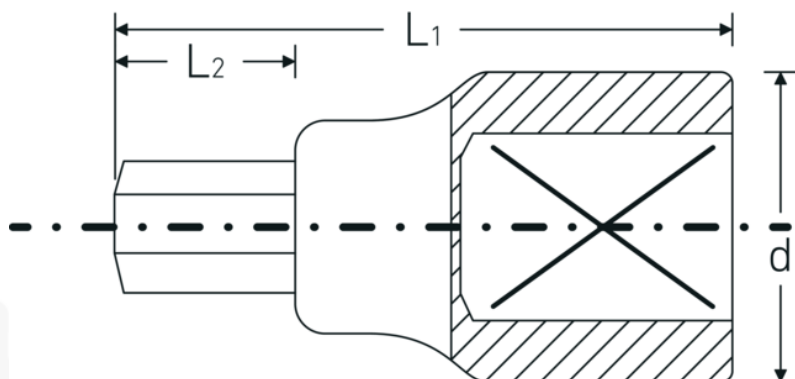

INHEX-toppe

64

Art. nr. **06050019**
GTIN **4018754010196**
Model **64 19**

Betegnelse. INHEX-skruetrækkere 1 " 19mm L.85mm

Egenskaber.

- DIN 7422
- Chrome-Alloy-Steel, forkromet

Fordele.

DIN 7422

Teknisk tegning.

Tekniske egenskaber.

Udgangsprofil Sekskant
Udvendig sekskant (mm) 19 mm

Logistiske data.

Dybde mm (IFS) 80
Bredde mm (IFS) 44

Firkantet drev indvendigt (tommer)	1 "
d	43 mm
DIN	DIN 7422
L1	85 mm
L2	25 mm

Højde mm (IFS)	44
Længde (pakket, mm)	110
Bredde (pakket, mm)	80
Højde (pakket, mm)	44
Volumen (pakket, dm3)	0.3872 dm3
Art. nr.	06050019
Vægt (brutto, kg)	0,445
Vægt PAP (kg)	0,000
Vægt PVC (kg)	0,003
GTIN	4018754010196
Oprindelsesland	GERMANY
Oprindelsesregion	Nordrhein-Westfalen
WEEE/ElektroG	nicht ear-pflichtig
Toldtarif nr.	82042000
Standard for pakning	1
Vægt (g)	445 g

Varianter.

Art. nr.	Model nr. (ERP)	Betegnelse	GTIN
06050014	64 14	INHEX-skruetrækkere 1 " 14mm L.85mm	4018754010172
06050017	64 17	INHEX-skruetrækkere 1 " 17mm L.85mm	4018754010189
06050019	64 19	INHEX-skruetrækkere 1 " 19mm L.85mm	4018754010196
06050022	64 22	INHEX-skruetrækkere 1 " 22mm L.90mm	4018754010202
06050024	64 24	INHEX-skruetrækkere 1 " 24mm L.90mm	4018754010219
06050027	64 27	INHEX-skruetrækkere 1 " 27mm L.90mm	4018754010226