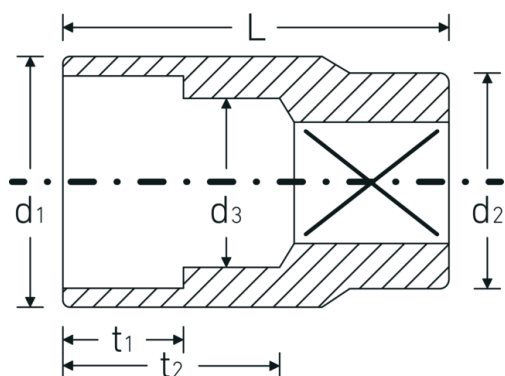

Steckschlüsseinsätze 3/8", zöllig

45a

Art.-Nr. 02410028

GTIN 4018754004232

Modell 45 A 7/16

Bezeichnung. 3/8 " Steckschlüsseinsatz SW 7/16" L.28mm

Eigenschaften.

- Doppelsechskant mit AS-Drive-Profil
- 3/8" Innenvierkant-Antrieb
- HPQ® Hochleistungsstahl, verchromt
- ASME B 107.1 / Fed. Spec. GGG-W-641 / SAE AS 954-E (Prüfwerte)

Technische Zeichnung.

Technische Attribute.

Abtriebsprofil	Doppelsechskant AS-Drive®
Antriebsvierkant innen (Zoll)	3/8 "
d1	15,7 mm
d2	16,5 mm

Logistikdaten.

Tiefe mm (IFS)	23
Breite mm (IFS)	17
Höhe mm (IFS)	17
Länge (verpackt, mm)	100
Breite (verpackt, mm)	70

d3	10 mm
Länge mm (L)	28 mm
Schlüsselweite [Zoll]	7/16 "
t1	9,5 mm
t2	15,1 mm

Höhe (verpackt, mm)	17
Volumen (verpackt, dm3)	0.119 dm3
Art.-Nr.	02410028
Gewicht (brutto, kg)	0,225
Gewicht PAP (kg)	0,000
Gewicht PVC (kg)	0,003
GTIN	4018754004232
Ursprungsland	GERMANY
Ursprungsregion	Nordrhein-Westfalen
WEEE/ElektroG	nicht ear-pflichtig
Zolltarifnr.	82042000
Packnorm	10
Gewicht (g)	20 g