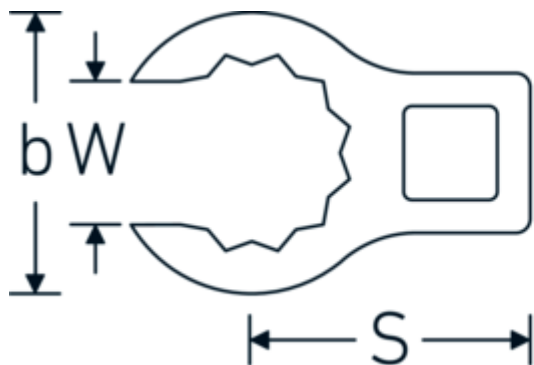

## Chiavi CROW-RING

440a

Nr. art **03490068**  
GTIN **4018754008520**  
Modello **440 A 1 3/4**

### Designazione.

1/2 " Chiave CROW-RING Mis. 1 3/4" Lar.75,6mm

### Descrizione.

- Chrome-Alloy-Steel, cromate
- Attenzione! Modifica il valore impostato sulla chiave dinamometrica <!-- (vedi indicazioni pag. [170524]) -->

### Attributi tecnici.

a	25,5 mm
Azionamento quadrato interno (pollici)	1/2 "
Larghezza mm (b)	62 mm
Lunghezza mm (L)	75,6 mm
S	39,8 mm
Larghezza tra le piastre [pollici]	1 3/4 "