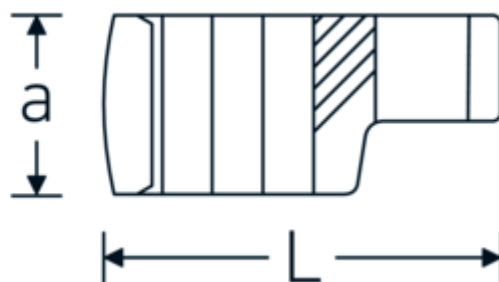

### Designazione.

1/2 " Chiave CROW-RING Mis. 1 3/4" Lar.75,6mm

### Descrizione.

- Chrome-Alloy-Steel, cromate
- Attenzione! Modifica il valore impostato sulla chiave dinamometrica <!-- (vedi indicazioni pag. [170524]) -->

### Attributi tecnici.

a	25,5 mm
Azionamento quadrato interno (pollici)	1/2 "
Larghezza mm (b)	62 mm
Lunghezza mm (L)	75,6 mm
S	39,8 mm
Larghezza tra le piastre [pollici]	1 3/4 "

### Dati logistici.

Profondità mm (IFS)	75
Larghezza mm (IFS)	61
Altezza mm (IFS)	26
Lunghezza (imballata, mm)	75
Larghezza (imballata, mm)	61
Altezza (imballata, mm)	26

<b>W</b>	33,2 mm	<b>Volume (imballato, dm3)</b>	0.11895 dm3
		<b>N° Art.</b>	03490068
		<b>Peso (lordo, kg)</b>	0,275
		<b>Peso PAP (kg)</b>	0,000
		<b>Peso PVC (kg)</b>	0,003
		<b>GTIN</b>	4018754008520
		<b>Paese di origine</b>	GERMANY
		<b>Regione di origine</b>	Nordrhein-Westfalen
		<b>RAEE/Legge sull'elettricità</b>	nicht ear-pflichtig
		<b>N. tariffa doganale</b>	82042000
		<b>Standard di imballaggio</b>	1
		<b>Peso [mm]</b>	199 g