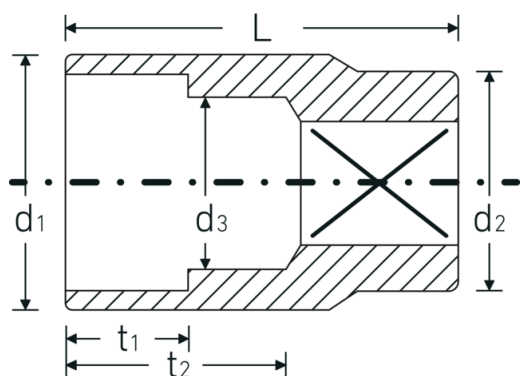

Steckschlüsseinsätze 1/2", metrisch

52

Art.-Nr. 03030019

GTIN 4018754005918

Modell 52 19

Bezeichnung.

1/2 " Steckschlüsseinsatz SW 19mm L.38mm

Eigenschaften.

- Sechskant mit AS-Drive-Profil
- 1/2" Innenvierkant-Antrieb
- HPQ® Hochleistungsstahl, verchromt
- DIN 3124 / ISO 2725-1 / ASME B 107.5M / DIN EN 3709

Technische Zeichnung.

Technische Attribute.

Abtriebsprofil	Sechskant AS-Drive®
Antriebsvierkant innen (Zoll)	1/2 "
d1	26,2 mm
d2	25 mm
d3	18 mm

Logistikdaten.

Tiefe mm (IFS)	38
Breite mm (IFS)	27
Höhe mm (IFS)	27
Länge (verpackt, mm)	140
Breite (verpackt, mm)	58

DIN	DIN 3124 / ISO 2725-1, ASME B 107.5M, DIN EN 3709	Höhe (verpackt, mm)	40
		Volumen (verpackt, dm³)	0.3248 dm ³
		Art.-Nr.	03030019
Länge mm (L)	38 mm	Gewicht (brutto, kg)	0,800
Schlüsselweite [mm]	19 mm	Gewicht PAP (kg)	0,000
t1	16 mm	Gewicht PVC (kg)	0,007
t2	21,7 mm	GTIN	4018754005918
		Ursprungsland	GERMANY
		Ursprungsregion	Nordrhein-Westfalen
		WEEE/ElektroG	nicht ear-pflichtig
		Zolltarifnr.	82042000
		Packnorm	10
		Gewicht (g)	80 g