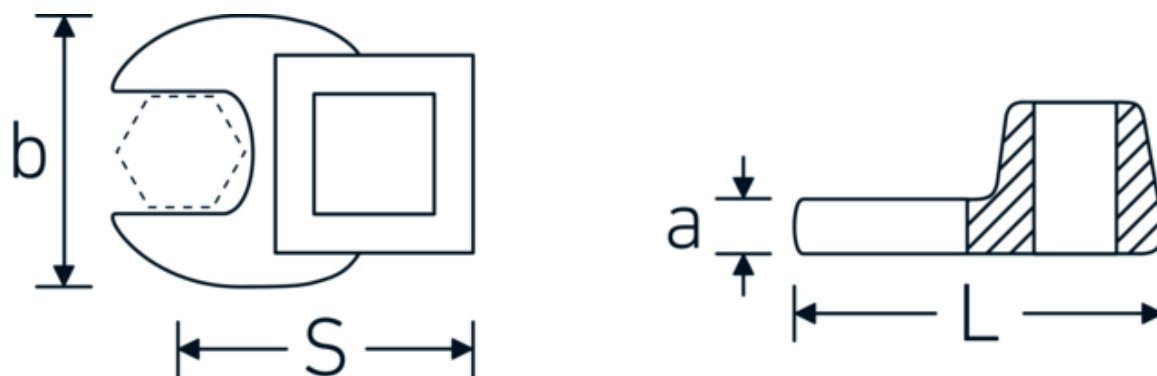

Crowfoot-Schlüssel, zöllig

540a

Art.-Nr. 02500072
GTIN 4018754004836
Modell 540 A 2

Bezeichnung. 3/8 " Crowfoot-Schlüssel SW 2" L.75mm

Eigenschaften. • Chrome Alloy Steel, verchromt

Technische Zeichnung.

Technische Attribute.

a	8 mm
Antriebsvierkant innen (Zoll)	3/8 "
Breite mm (b)	88 mm
Länge mm (L)	75 mm
S	44,8 mm
Schlüsselweite [Zoll]	2 "

Logistikdaten.

Tiefe mm (IFS)	75
Breite mm (IFS)	87
Höhe mm (IFS)	18
Länge (verpackt, mm)	75
Breite (verpackt, mm)	87
Höhe (verpackt, mm)	18
Volumen (verpackt, dm3)	0.11745 dm3