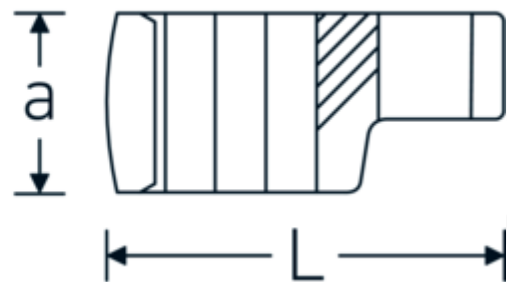

Kraaiepootringsleutels

440

Artikelnr. 02190024
GTIN 4018754003440
Model 440 24

Aanwijzing.

3/8 " Kraaienpootsleutel Maat 24mm L.47,3mm

Eigenschappen.

- Chrome-Alloy-Steel, verchromd
- Opgelet! Veranderde instelwaarden van de momentsleutel| <!-- (zie aanwijzing pag. [170524]) -->

Technische tekening.

Technische kenmerken.

| | |
|------------------------------------|---------|
| a | 19,5 mm |
| Aandrijving vierkant binnen (inch) | 3/8 " |
| Breedte mm (b) | 35,7 mm |
| Lengte mm (L) | 47,3 mm |
| S | 24,6 mm |
| Sleutelplaatdikte [mm] | 24 mm |