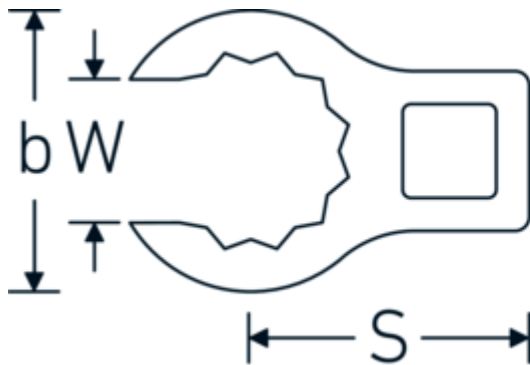

Kraaiepootringsleutels

440

Artikelnr. 02190024
GTIN 4018754003440
Model 440 24

Aanwijzing.

3/8 " Kraaienpootsleutel Maat 24mm L.47,3mm

Eigenschappen.

- Chrome-Alloy-Steel, verchromd
- Opgelet! Veranderde instelwaarden van de momentsleutel| <!-- (zie aanwijzing pag. [170524]) -->

Technische tekening.

Technische kenmerken.

| | |
|------------------------------------|---------|
| a | 19,5 mm |
| Aandrijving vierkant binnen (inch) | 3/8 " |
| Breedte mm (b) | 35,7 mm |
| Lengte mm (L) | 47,3 mm |
| S | 24,6 mm |
| Sleutelplaatdikte [mm] | 24 mm |