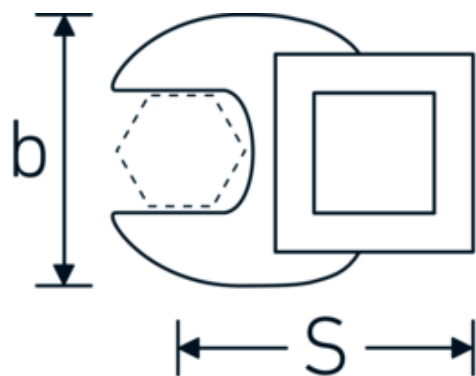

Clé CROW-FOOT heavy-duty, pouces

540

Réf. n° 02200012
GTIN 4018754003495
Modèle 540 12

Désignation. 3/8 " Clé CROW-FOOT Taille 12mm Lg.34,3mm

Caractéristiques.

- Chrome-Alloy-Steel, chromées
- Attention! Modification des valeurs de réglage de la clé dynamométrique en fonction des variations de la cote "S" <!-- (voir remarque page [170524]) -->

Dessin technique.

Attributs techniques.

a	6,3 mm
Carré d'entraînement intérieur (pouces)	3/8 "
Largeur mm (b)	25,4 mm
Longueur mm (L)	34,3 mm
S	18,2 mm

Données logistiques.

Profondeur mm (IFS)	34
Largeur	25
Hauteur mm (IFS)	16
Longueur (emballé, mm)	34
Largeur (emballé, mm)	25
Hauteur (emballé, mm)	16