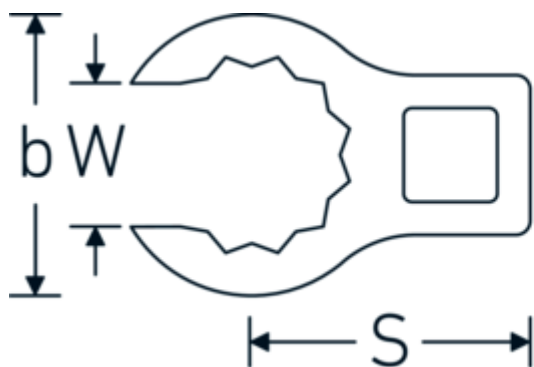

Chiavi CROW-RING

440

Nr. art 02190025
GTIN 4018754141050
Modello 440 25

Designazione.

3/8 " Chiave CROW-FOOT Mis. 25mm Lar.49,3mm

Descrizione.

- Chrome-Alloy-Steel, cromate
- Attenzione! Modifica il valore impostato sulla chiave dinamometrica <!-- (vedi indicazioni pag. [170524]) -->

Disegno tecnico.

Attributi tecnici.

a	20 mm
Azionamento quadrato interno (pollici)	3/8 "
Larghezza mm (b)	37,7 mm
Lunghezza mm (L)	49,3 mm
S	25,7 mm
Larghezza tra i piatti [mm]	25 mm

Dati logistici.

Profondità mm (IFS)	50
Larghezza mm (IFS)	45
Altezza mm (IFS)	21
Lunghezza (imballata, mm)	50
Larghezza (imballata, mm)	45
Altezza (imballata, mm)	21