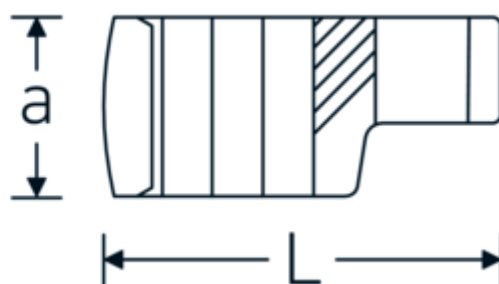

Chiavi CROW-RING

440

Nr. art 02190025
GTIN 4018754141050
Modello 440 25

Designazione.

3/8 " Chiave CROW-FOOT Mis. 25mm Lar.49,3mm

Descrizione.

- Chrome-Alloy-Steel, cromate
- Attenzione! Modifica il valore impostato sulla chiave dinamometrica <!-- (vedi indicazioni pag. [170524]) -->

Disegno tecnico.

Attributi tecnici.

a	20 mm
Azionamento quadrato interno (pollici)	3/8 "
Larghezza mm (b)	37,7 mm
Lunghezza mm (L)	49,3 mm
S	25,7 mm
Larghezza tra i piatti [mm]	25 mm

Dati logistici.

Profondità mm (IFS)	50
Larghezza mm (IFS)	45
Altezza mm (IFS)	21
Lunghezza (imballata, mm)	50
Larghezza (imballata, mm)	45
Altezza (imballata, mm)	21