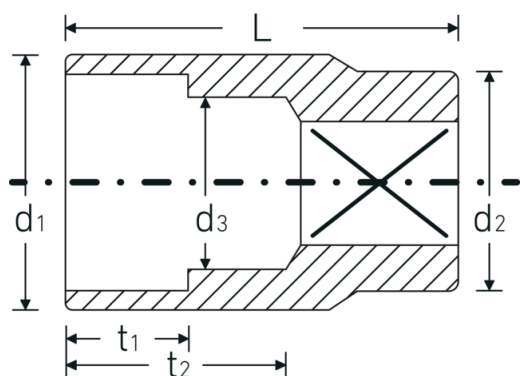

Steckschlüsseinsätze 1/2", metrisch

52

Art.-Nr. 03030017

GTIN 4018754005895

Modell 52 17

Bezeichnung.

1/2 " Steckschlüsseinsatz SW 17mm L.38mm

Eigenschaften.

- Sechskant mit AS-Drive-Profil
- 1/2" Innenvierkant-Antrieb
- HPQ® Hochleistungsstahl, verchromt
- DIN 3124 / ISO 2725-1 / ASME B 107.5M / DIN EN 3709

Technische Zeichnung.

Technische Attribute.

Abtriebsprofil	Sechskant AS-Drive®
Antriebsvierkant innen (Zoll)	1/2 "
d1	24 mm
d2	23,7 mm
d3	15,2 mm

Logistikdaten.

Tiefe mm (IFS)	38
Breite mm (IFS)	24
Höhe mm (IFS)	24
Länge (verpackt, mm)	120
Breite (verpackt, mm)	100

DIN	DIN 3124 / ISO 2725-1, ASME B 107.5M, DIN EN 3709	Höhe (verpackt, mm)	25
		Volumen (verpackt, dm³)	0.3 dm ³
		Art.-Nr.	03030017
Länge mm (L)	38 mm	Gewicht (brutto, kg)	0,730
Schlüsselweite [mm]	17 mm	Gewicht PAP (kg)	0,000
t1	15 mm	Gewicht PVC (kg)	0,006
t2	19,6 mm	GTIN	4018754005895
		Ursprungsland	GERMANY
		Ursprungsregion	Nordrhein-Westfalen
		WEEE/ElektroG	nicht ear-pflichtig
		Zolltarifnr.	82042000
		Packnorm	10
		Gewicht (g)	70 g