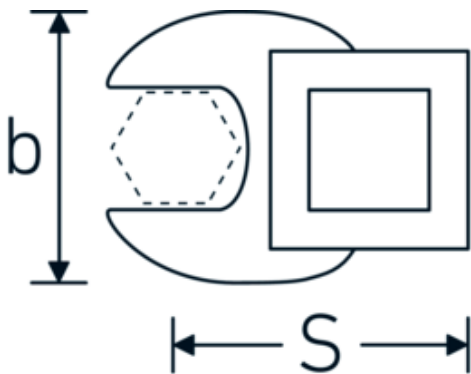

Crowfoot-Schlüssel, zöllig

540a

Art.-Nr. 02500034
GTIN 4018754004645
Modell 540 A 9/16

Bezeichnung. 3/8 " Crowfoot-Schlüssel SW 9/16" L.37,7mm

Eigenschaften. • Chrome Alloy Steel, verchromt

Technische Zeichnung.

Technische Attribute.

a	6,3 mm
Antriebsvierkant innen (Zoll)	3/8 "
Breite mm (b)	30 mm
Länge mm (L)	37,7 mm
S	20,9 mm
Schlüsselweite [Zoll]	9/16 "

Logistikdaten.

Tiefe mm (IFS)	35
Breite mm (IFS)	25
Höhe mm (IFS)	16
Länge (verpackt, mm)	35
Breite (verpackt, mm)	25
Höhe (verpackt, mm)	16
Volumen (verpackt, dm ³)	0.014 dm ³