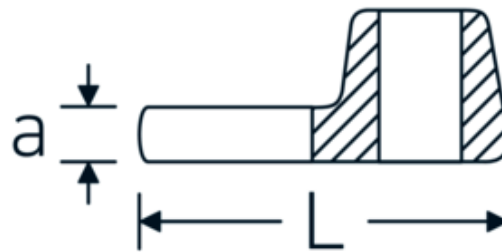

Crowfoot-Schlüssel, zöllig

540a

Art.-Nr. 02500034
GTIN 4018754004645
Modell 540 A 9/16

Bezeichnung. 3/8 " Crowfoot-Schlüssel SW 9/16" L.37,7mm

Eigenschaften. • Chrome Alloy Steel, verchromt

Technische Zeichnung.

Technische Attribute.

a	6,3 mm
Antriebsvierkant innen (Zoll)	3/8 "
Breite mm (b)	30 mm
Länge mm (L)	37,7 mm
S	20,9 mm
Schlüsselweite [Zoll]	9/16 "

Logistikdaten.

Tiefe mm (IFS)	35
Breite mm (IFS)	25
Höhe mm (IFS)	16
Länge (verpackt, mm)	35
Breite (verpackt, mm)	25
Höhe (verpackt, mm)	16
Volumen (verpackt, dm ³)	0.014 dm ³