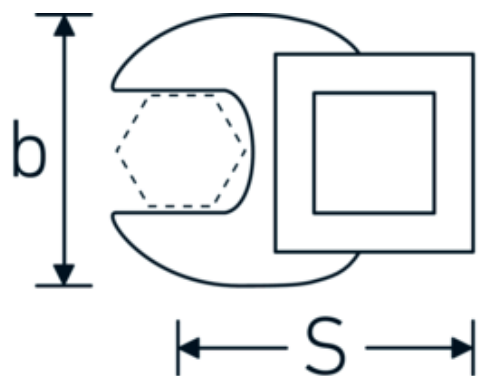

CROW-FOOT-nøgle, metrisk

540

Art. nr. **02200020**
GTIN **4018754141067**
Model **540 20**

Betegnelse. 3/8 " CROW-FOOT-nøgle Størrelse 20mm L.42,4mm

Egenskaber.

- Chrome-Alloy-Steel, forkromet
- BEMÆRK! Ændrede indstillingsværdier på momentnøglen <!-- (se note side [170524]) -->

Teknisk tegning.

Tekniske egenskaber.

a	6,3 mm
Firkantet drev indvendigt (tommer)	3/8 "
Bredde mm (b)	38 mm
Længde mm (L)	42,4 mm
S	25 mm

Logistiske data.

Dybde mm (IFS)	45
Bredde mm (IFS)	37
Højde mm (IFS)	17
Længde (pakket, mm)	70
Bredde (pakket, mm)	50
Højde (pakket, mm)	18

Oprindelsesregion Nordrhein-Westfalen

WEEE/ElektroG nicht ear-pflichtig

Toldtarif nr. 82042000

Standard for pakning 1

Vægt (g) 55 g

Varianter.

Art. nr.	Model nr. (ERP)	Betegnelse	GTIN
01200008	540 8	1/4 " CROW-FOOT-nøgle Størrelse 8mm L.25,5mm	4018754149117
01200009	540 9	1/4 " CROW-FOOT-nøgle Størrelse 9mm L.25,5mm	4018754149124
01200010	540 10	1/4 " CROW-FOOT-nøgle Størrelse 10mm L.25,5mm	4018754149131
02200011	540 11	3/8 " CROW-FOOT-nøgle Størrelse 11mm L.32mm	4018754149414
02200012	540 12	3/8 " CROW-FOOT-nøgle Størrelse 12mm L.34,3mm	4018754003495
02200013	540 13	3/8 " CROW-FOOT-nøgle Størrelse 13mm L.34,3mm	4018754003501
02200014	540 14	3/8 " CROW-FOOT-nøgle Størrelse 14mm L.37,7mm	4018754003518
02200015	540 15	3/8 " CROW-FOOT-nøgle Størrelse 15mm L.37,7mm	4018754003525
02200016	540 16	3/8 " CROW-FOOT-nøgle Størrelse 16mm L.37,7mm	4018754003532
02200017	540 17	3/8 " CROW-FOOT-nøgle Størrelse 17mm L.42,5mm	4018754003549
02200018	540 18	3/8 " CROW-FOOT-nøgle Størrelse 18mm L.42,5mm	4018754003556
02200019	540 19	3/8 " CROW-FOOT-nøgle Størrelse 19mm L.42,5mm	4018754003563
02200020	540 20	3/8 " CROW-FOOT-nøgle Størrelse 20mm L.42,4mm	4018754141067
02200021	540 21	3/8 " CROW-FOOT-nøgle Størrelse 21mm L.44,5mm	4018754003570