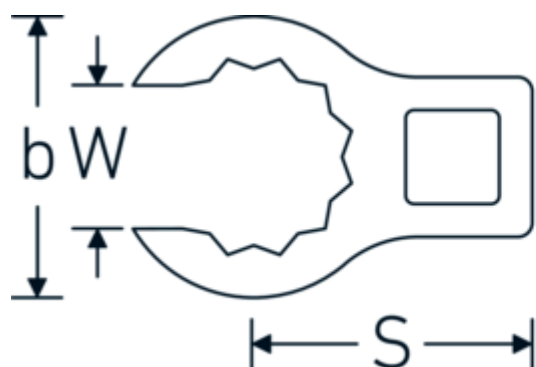

## Llaves de boca en estrella, tipo CROW-RING

440

Núm. art. 03190036  
GTIN 4018754102075  
Modelo 440 36

**Designación.** 1/2 " Llave de tuercas SW 36mm Long.66,5mm

**Descripción.**

- Chrome-Alloy-Steel, cromadas
- ¡atención! Valores de regulación modificados en la llave dinamométrica

### Dibujo técnico.

## Variantes.

Núm. art.	Núm. de modelo (ERP)	Designación	GTIN
01190008	440 8	1/4 " Llave de tuercas SW 8mm Long.23,8mm	4018754149094
01190009	440 9	1/4 " Llave de tuercas SW 9mm Long.28,5mm	4018754140985
01190010	440 10	1/4 " Llave de tuercas SW 10mm Long.28,4mm	4018754000739
01190011	440 11	1/4 " Llave de tuercas SW 11mm Long.28mm	4018754149100
01190012	440 12	1/4 " Llave de tuercas SW 12mm Long.30,8mm	4018754000746
01190013	440 13	1/4 " Llave de tuercas SW 13mm Long.32mm	4018754102099
01190014	440 14	1/4 " Llave de tuercas SW 14mm Long.31,7mm	4018754000753
02190015	440 15	3/8 " Llave de tuercas SW 15mm Long.36,5mm	4018754141029
02190016	440 16	3/8 " Llave de tuercas SW 16mm Long.36,1mm	4018754003389
02190017	440 17	3/8 " Llave de tuercas SW 17mm Long.39,2mm	4018754003396
02190018	440 18	3/8 " Llave de tuercas SW 18mm Long.40,8mm	4018754003402
02190019	440 19	3/8 " Llave de tuercas SW 19mm Long.40,5mm	4018754003419
02190020	440 20	3/8 " Llave de tuercas SW 20mm Long.42,9mm	4018754141036
02190021	440 21	3/8 " Llave de tuercas SW 21mm Long.42,8mm	4018754003426
02190022	440 22	3/8 " Llave de tuercas SW 22mm Long.45,3mm	4018754003433
02190023	440 23	3/8 " Llave de tuercas SW 23mm Long.47,5mm	4018754141043
02190024	440 24	3/8 " Llave de tuercas SW 24mm Long.47,3mm	4018754003440
02190025	440 25	3/8 " Llave de tuercas SW 25mm Long.49,3mm	4018754141050
02190026	440 26	3/8 " Llave de tuercas SW 26mm Long.49,3mm	4018754003457
02190027	440 27	3/8 " Llave de tuercas SW 27mm Long.52,8mm	4018754003464
02191027	440 27MB	3/8 " Llave de tuercas SW 27mm Long.57,1mm	4018754103362
03190028	440 28	1/2 " Llave de tuercas SW 28mm Long.56,8mm	4018754148684