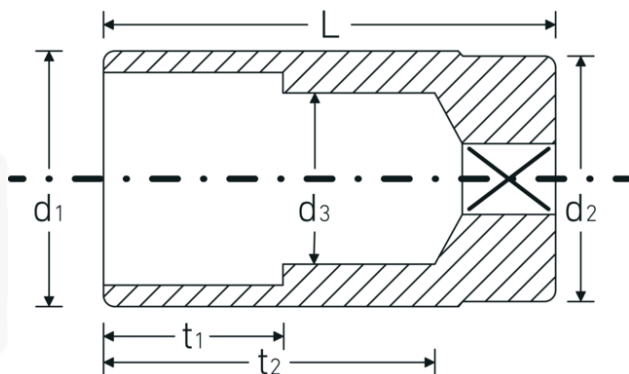

## Socket

51

Product no. **03020013**  
GTIN **4018754005574**  
Model **51 13**

**Label.** 1/2 " Socket Wrench size mm L.83mm

- Features.**
- long version
  - bi-hex with AS-Drive profile
  - 1/2" internal square drive
  - size 16 mm-5/8", 20.8 mm-13/16": with rubber insert for spark plugs
  - HPQ® high performance steel, chrome-plated
  - DIN 3124 / ISO 2725-1 / DIN EN 3710 / DIN EN 3709 / ASME B 107.5M

## Technical Drawing.

## Technical Attributes.

<b>Drive profile</b>	Bi-hex AS-Drive
<b>Internal square drive (inch)</b>	1/2 "
<b>d1</b>	18,3 mm
<b>d2</b>	22 mm
<b>d3</b>	12 mm
<b>DIN</b>	DIN 3124 / ISO 2725-1, DIN EN 3710, DIN EN 3709, ASME B 107.5M
<b>Length mm (L)</b>	83 mm
<b>Width across flats [mm]</b>	13 mm
<b>t1</b>	35 mm
<b>t2</b>	67 mm
<b>Type</b>	Mercedes-Benz

## Variants.

Product no.	Model no. (ERP)	Description	GTIN
03020010	51 10	1/2 " Socket Wrench size mm L.83mm	4018754167678
03020013	51 13	1/2 " Socket Wrench size mm L.83mm	4018754005574
03020014	51 14	1/2 " Socket Wrench size mm L.83mm	4018754005581
03020015	51 15	1/2 " Socket Wrench size mm L.83mm	4018754005598
03020016	51 16	1/2 " Socket Wrench size mm L.83mm	4018754005604
03020216	51 16-5/8	1/2 " Socket Wrench size mm/" L.83mm	4018754005741
03020017	51 17	1/2 " Socket Wrench size mm L.83mm	4018754005611
03020018	51 18	1/2 " Socket Wrench size mm L.83mm	4018754005628
03020019	51 19	1/2 " Socket Wrench size mm L.83mm	4018754005635
03020208	51 20,8-13/16	1/2 " Socket Wrench size mm/" L.83mm	4018754005734
03020021	51 21	1/2 " Socket Wrench size mm L.83mm	4018754005642
03020022	51 22	1/2 " Socket Wrench size mm L.83mm	4018754005659
03020024	51 24	1/2 " Socket Wrench size mm L.83mm	4018754005673
03020026	51 26	1/2 " Socket Wrench size mm L.83mm	4018754005680