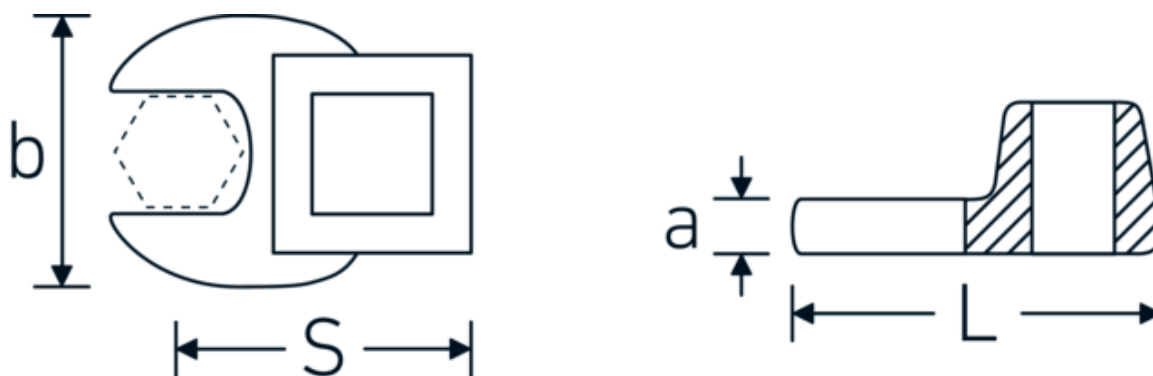

Crowfoot-Schlüssel, metrisch

540

Art.-Nr. 01200008
GTIN 4018754149117
Modell 540 8

Bezeichnung. 1/4 " Crowfoot-Schlüssel SW 8mm L.25,5mm

Eigenschaften. • Chrome Alloy Steel, verchromt

Technische Zeichnung.

Technische Attribute.

a	6,3 mm
Antriebsvierkant innen (Zoll)	1/4 "
Breite mm (b)	19,8 mm
Länge mm (L)	25,5 mm
S	14,6 mm
Schlüsselweite [mm]	8 mm

Logistikdaten.

Tiefe mm (IFS)	25
Breite mm (IFS)	19
Höhe mm (IFS)	10
Länge (verpackt, mm)	30
Breite (verpackt, mm)	25
Höhe (verpackt, mm)	12
Volumen (verpackt, dm ³)	0.009 dm ³