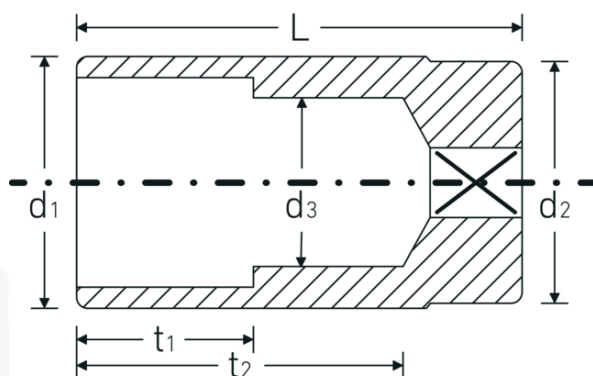

## Topnøglehoveder

46a

Art. nr. 02420038  
GTIN 4018754004379  
Model 46 A 11/16

**Betegnelse.** 3/8 " Topnøgleindsats Størrelse 11/16" L.65mm

**Egenskaber.**

- lang
- ASME B 107.1, Fed. Spec. GGG-W-641, SAE AS 954-E
- HPQ®-stål, forkromet

## Teknisk tegning.

## Tekniske egenskaber.

Udgangsprofil	Dobbeltsekskant AS-drive
Firkantet drev indvendigt (tommer)	3/8 "
d1	23,4 mm
d2	21,5 mm
d3	16,3 mm
Længde mm (L)	65 mm
Bredde på tværs af flader [tommer]	11/16 "
t1	30 mm
t2	52,5 mm

## Varianter.

Art. nr.	Model nr. (ERP)	Betegnelse	GTIN
02420016	46 A 1/4	3/8 " Topnøgleindsats Størrelse 1/4" L.54mm	4018754127009
02420020	46 A 5/16	3/8 " Topnøgleindsats Størrelse 5/16" L.54mm	4018754127016
02420022	46 A 11/32	3/8 " Topnøgleindsats Størrelse 11/32" L.54mm	4018754286232
02420024	46 A 3/8	3/8 " Topnøgleindsats Størrelse 3/8" L.54mm	4018754004317
02420028	46 A 7/16	3/8 " Topnøgleindsats Størrelse 7/16" L.54mm	4018754004324
02420032	46 A 1/2	3/8 " Topnøgleindsats Størrelse 1/2" L.54mm	4018754004331
02420034	46 A 9/16	3/8 " Topnøgleindsats Størrelse 9/16" L.60mm	4018754004348
02420035	46 A 19/32	3/8 " Topnøgleindsats Størrelse 19/32" L.60mm	4018754004355
02420036	46 A 5/8	3/8 " Topnøgleindsats Størrelse 5/8" L.60mm	4018754004362
02420038	46 A 11/16	3/8 " Topnøgleindsats Størrelse 11/16" L.65mm	4018754004379
02420040	46 A 3/4	3/8 " Topnøgleindsats Størrelse 3/4" L.65mm	4018754004386
02420042	46 A 13/16	3/8 " Topnøgleindsats Størrelse 13/16" L.65mm	4018754127023
02420044	46 A 7/8	3/8 " Topnøgleindsats Størrelse 7/8" L.65mm	4018754004393
02420046	46 A 15/16	3/8 " Topnøgleindsats Størrelse 15/16" L.65mm	4018754127030