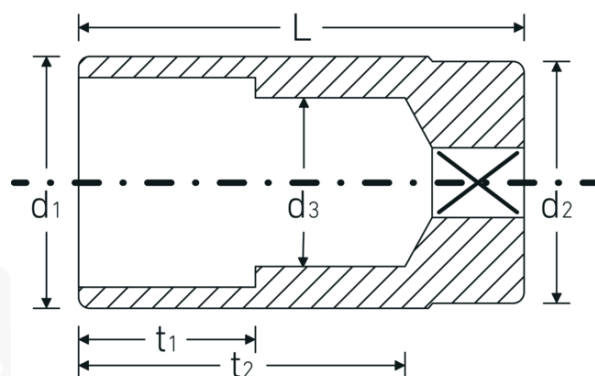

Bocas de llave de vaso

46a

Núm. art. 02420022
GTIN 4018754286232
Modelo 46 A 11/32

Designación. 3/8 " Juego de bocas de llaves de vaso SW 11/32" Long.54mm

Descripción.

- largas
- ASME B 107.1, Fed. Spec. GGG-W-641, SAE AS 954-E
- HPQ®-Acero de altas características, cromadas

Ventajas.

largo

Dibujo técnico.

Atributos técnicos.

Perfil de salida	Hexágono doble AS-drive
Accionamiento cuadrado interior (pulgadas)	3/8 "
d1	12,5 mm
d2	16,5 mm
d3	8,1 mm
Longitud mm (L)	54 mm
Anchura de los planos [pulgadas]	11/32 "
t1	9 mm
t2	42,5 mm

Datos logísticos.

Profundidad mm (IFS)	59
Anchura mm (IFS)	16
Altura mm (IFS)	16
Longitud (empaquetada, mm)	130
Anchura (empaquetada, mm)	100
Altura en pulgadas	20
Volumen (envasado, dm3)	0.26 dm3
Núm. art.	02420022
Peso (bruto, kg)	0,186
Peso PAP (kg)	0,000
Peso PVC (kg)	0,002
GTIN	4018754286232
País de origen	GERMANY
Región de origen	Nordrhein-Westfalen
RAEE/Ley eléctrica	nicht ear-pflichtig
Arancel de aduanas núm.	82042000
Norma de embalaje	5
Peso	56 g

Variantes.

Núm. art.	Núm. de modelo (ERP)	Designación	GTIN
02420016	46 A 1/4	3/8 " Juego de bocas de llaves de vaso SW 1/4" Long.54mm	4018754127009
02420020	46 A 5/16	3/8 " Juego de bocas de llaves de vaso SW 5/16" Long.54mm	4018754127016
02420022	46 A 11/32	3/8 " Juego de bocas de llaves de vaso SW 11/32" Long.54mm	4018754286232
02420024	46 A 3/8	3/8 " Juego de bocas de llaves de vaso SW 3/8" Long.54mm	4018754004317
02420028	46 A 7/16	3/8 " Juego de bocas de llaves de vaso SW 7/16" Long.54mm	4018754004324
02420032	46 A 1/2	3/8 " Juego de bocas de llaves de vaso SW 1/2" Long.54mm	4018754004331
02420034	46 A 9/16	3/8 " Juego de bocas de llaves de vaso SW 9/16" Long.60mm	4018754004348
02420035	46 A 19/32	3/8 " Juego de bocas de llaves de vaso SW 19/32" Long.60mm	4018754004355