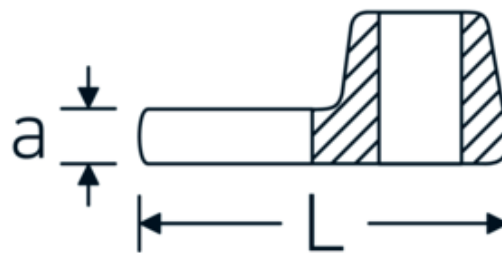

Kraaiepootsteeksleutels

540a

Artikelnr. **02500074**
GTIN **4018754173648**
Model **540 A 2 1/8**

Aanwijzing.

3/8 " Kraaienpootsleutel Maat 2 1/8" L.75,6mm

Eigenschappen.

- Chrome-Alloy-Steel, verchromd
- Opgelet! Veranderde instelwaarden van de momentsleutel <!-- (zie aanwijzing pag. [170524]) -->

Technische tekening.

Technische kenmerken.

a	10 mm
Aandrijving vierkant binnen (inch)	3/8 "
Breedte mm (b)	91 mm
Lengte mm (L)	75,6 mm
S	46 mm

Logistieke gegevens.

Diepte mm (IFS)	94
Breedte mm (IFS)	75
Hoogte mm (IFS)	9
Lengte (verpakt, mm)	95
Breedte (verpakt, mm)	75
Hoogte (verpakt, mm)	10