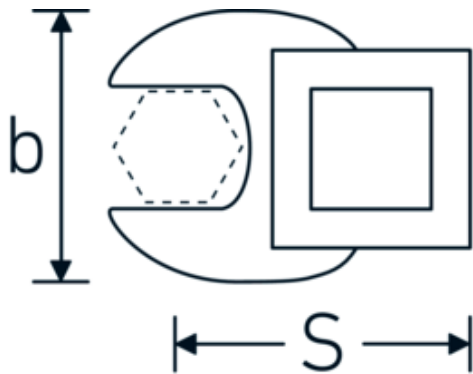

Kraaiepootsteeksleutels

540a

Artikelnr. **02500074**
GTIN **4018754173648**
Model **540 A 2 1/8**

Aanwijzing.

3/8 " Kraaienpootsleutel Maat 2 1/8" L.75,6mm

Eigenschappen.

- Chrome-Alloy-Steel, verchromd
- Opgelet! Veranderde instelwaarden van de momentsleutel <!-- (zie aanwijzing pag. [170524]) -->

Technische tekening.

Technische kenmerken.

a	10 mm
Aandrijving vierkant binnen (inch)	3/8 "
Breedte mm (b)	91 mm
Lengte mm (L)	75,6 mm
S	46 mm

Logistieke gegevens.

Diepte mm (IFS)	94
Breedte mm (IFS)	75
Hoogte mm (IFS)	9
Lengte (verpakt, mm)	95
Breedte (verpakt, mm)	75
Hoogte (verpakt, mm)	10

Breedte over vlakken [inch] 2 1/8 "

Volume (verpakt, dm3)

0.07125 dm3

Artikelnr.

02500074

Gewicht (bruto, KG)

0,265

Gewicht PAP (KG)

02500070	540 A 1 7/8	3/8 " Kraaienpootsleutel Maat 1 7/8" L.72mm	4018754004829
02500072	540 A 2	3/8 " Kraaienpootsleutel Maat 2" L.75mm	4018754004836
02500074	540 A 2 1/8	3/8 " Kraaienpootsleutel Maat 2 1/8" L.75,6mm	4018754173648
02500076	540 A 2 1/4	3/8 " Kraaienpootsleutel Maat 2 1/4" L.80,5mm	4018754173655
03500078	540 A 2 3/8	1/2 " Kraaienpootsleutel Maat 2 3/8" L.81,5mm	4018754121366