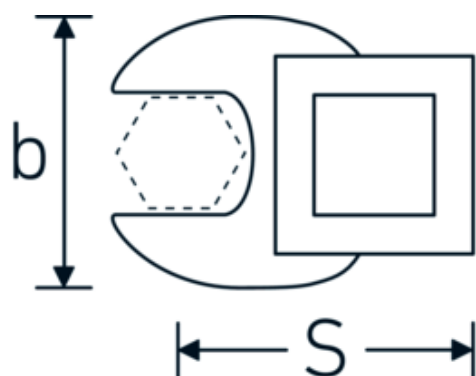

Llaves de boca tipo CROW-FOOT

540

Núm. art. **02200042**
GTIN **4018754141135**
Modelo **540 42**

Designación. 3/8 " Llave de estrella SW 42mm Long.63mm

Descripción.

- Chrome-Alloy-Steel, cromadas
- ¡atención! Valores de regulación modificados en la llave dinamométrica

Dibujo técnico.

Atributos técnicos.

a	8 mm
Accionamiento cuadrado interior (pulgadas)	3/8 "
Anchura mm (b)	70 mm
Longitud mm (L)	63 mm
S	37,7 mm
Anchura de los planos [mm]	42 mm

Datos logísticos.

Profundidad mm (IFS)	125
Anchura mm (IFS)	68
Altura mm (IFS)	17
Longitud (empaquetada, mm)	130
Anchura (empaquetada, mm)	80
Altura en pulgadas	17
Volumen (envasado, dm3)	0.1768 dm3