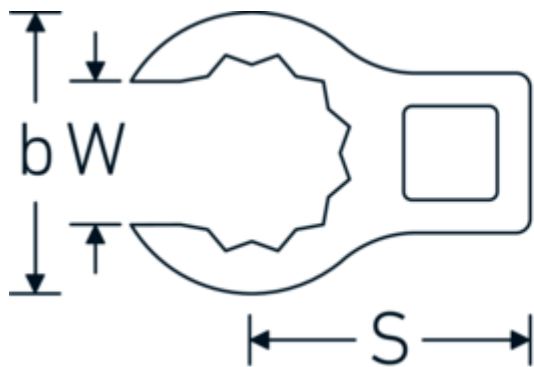

Chiavi CROW-RING

440a

Nr. art **03490069**
GTIN **4018754008537**
Modello **440 A 1 13/16**

Designazione.

1/2 " Chiave CROW-RING Mis. 1 13/16" Lar.77,7mm

Descrizione.

- Chrome-Alloy-Steel, cromate
- Attenzione! Modifica il valore impostato sulla chiave dinamometrica <!-- (vedi indicazioni pag. [170524]) -->

Disegno tecnico.

Attributi tecnici.

a	26 mm
Azionamento quadrato interno (pollici)	1/2 "
Larghezza mm (b)	64,2 mm
Lunghezza mm (L)	77,7 mm
S	40,9 mm

Dati logistici.

Profondità mm (IFS)	78
Larghezza mm (IFS)	65
Altezza mm (IFS)	26
Lunghezza (imballata, mm)	78
Larghezza (imballata, mm)	65
Altezza (imballata, mm)	26

Larghezza tra le piastre [pollici]	1 13/16 "	Volume (imballato, dm3)	0.13182 dm3
W	34,1 mm	N° Art.	03490069
		Peso (lordo, kg)	0,215
		Peso PAP (kg)	0,000
		Peso PVC (kg)	0,003
		GTIN	4018754008537
		Paese di origine	GERMANY
		Regione di origine	Nordrhein-Westfalen
		RAEE/Legge sull'elettricità	nicht ear-pflichtig
		N. tariffa doganale	82042000
		Standard di imballaggio	1
		Peso [mm]	229 g