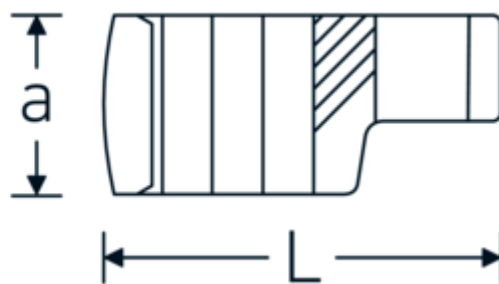

Chiavi CROW-RING

440a

Nr. art **03490069**
GTIN **4018754008537**
Modello **440 A 1 13/16**

Designazione.

1/2 " Chiave CROW-RING Mis. 1 13/16" Lar.77,7mm

Descrizione.

- Chrome-Alloy-Steel, cromate
- Attenzione! Modifica il valore impostato sulla chiave dinamometrica <!-- (vedi indicazioni pag. [170524]) -->

Disegno tecnico.

Attributi tecnici.

a	26 mm
Azionamento quadrato interno (pollici)	1/2 "
Larghezza mm (b)	64,2 mm
Lunghezza mm (L)	77,7 mm
S	40,9 mm

Dati logistici.

Profondità mm (IFS)	78
Larghezza mm (IFS)	65
Altezza mm (IFS)	26
Lunghezza (imballata, mm)	78
Larghezza (imballata, mm)	65
Altezza (imballata, mm)	26

Larghezza tra le piastre [pollici]	1 13/16 "	Volume (imballato, dm3)	0.13182 dm3
W	34,1 mm	N° Art.	03490069
		Peso (lordo, kg)	0,215
		Peso PAP (kg)	0,000
		Peso PVC (kg)	0,003
		GTIN	4018754008537
		Paese di origine	GERMANY
		Regione di origine	Nordrhein-Westfalen
		RAEE/Legge sull'elettricità	nicht ear-pflichtig
		N. tariffa doganale	82042000
		Standard di imballaggio	1
		Peso [mm]	229 g