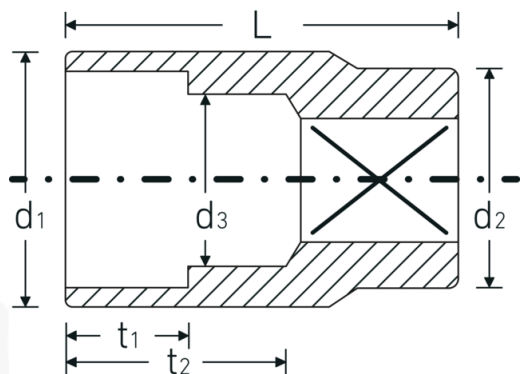

Bocas de llave de vaso

50a

Núm. art. **03410062**
GTIN **4018754127085**
Modelo **50 A 1 7/16**

Designación. 1/2 " Juego de bocas de llaves de vaso SW 1 7/16" Long.54mm

Descripción.

- ASME B 107.1, Fed. Spec. GGG-W-641, SAE AS 954-E (cifras de ensayos)
- HPQ®-Acero de alta características, cromadas

Ventajas.

ASME B 107.1, Fed. Spec. GGG-W-641, SAE AS 954-E (cifras de ensayos)

Dibujo técnico.

Atributos técnicos.

Perfil de salida Hexágono doble AS-drive

Datos logísticos.

Profundidad mm (IFS) 50
Anchura mm (IFS) 50

Accionamiento cuadrado interior (pulgadas)	1/2 "	Altura mm (IFS)	50
d1	49,4 mm	Longitud (empaquetada, mm)	150
d2	31 mm	Anchura (empaquetada, mm)	150
d3	34 mm	Altura en pulgadas	50
Longitud mm (L)	54 mm	Volumen (envasado, dm3)	1.125 dm3
Anchura de los planos [pulgadas]	1 7/16 "	Núm. art.	03410062
t1	26 mm	Peso (bruto, kg)	1,605
t2	33,1 mm	Peso PAP (kg)	0,000
		Peso PVC (kg)	0,009
		GTIN	4018754127085
		País de origen	GERMANY
		Región de origen	Nordrhein-Westfalen
		RAEE/Ley eléctrica	nicht ear-pflichtig
		Arancel de aduanas núm.	82042000
		Norma de embalaje	5
		Peso	320 g