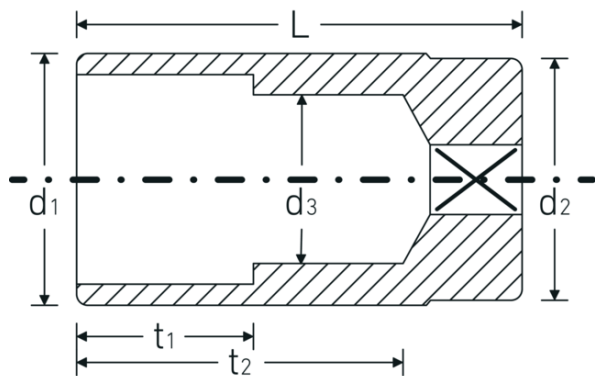

**Steckschlüsseinsätze 3/8", zöllig,
lang**

46a

Art.-Nr. **02420040**
GTIN **4018754004386**
Modell **46 A 3/4**

Bezeichnung. 3/8 " Steckschlüsseinsatz SW 3/4" L.65mm

- Eigenschaften.**
- lange Ausführung
 - Doppelsechskant mit AS-Drive-Profil
 - 3/8" Innenvierkant-Antrieb
 - HPQ® Hochleistungsstahl, verchromt
 - ASME B 107.1 / Fed. Spec. GGG-W-641 / SAE AS 954-E

Technische Zeichnung.

Technische Attribute.

Abtriebsprofil	Doppelsechskant AS-Drive®
Antriebsvierkant innen (Zoll)	3/8 "
d1	25,2 mm

Logistikdaten.

Tiefe mm (IFS)	65
Breite mm (IFS)	26
Höhe mm (IFS)	26
Länge (verpackt, mm)	130

d2	23 mm
d3	18 mm
Länge mm (L)	65 mm
Schlüsselweite [Zoll]	3/4 "
t1	30 mm
t2	52 mm

Breite (verpackt, mm)	68
Höhe (verpackt, mm)	27
Volumen (verpackt, dm3)	0.23868 dm3
Art.-Nr.	02420040
Gewicht (brutto, kg)	0,560
Gewicht PAP (kg)	0,000
Gewicht PVC (kg)	0,006
GTIN	4018754004386
Ursprungsland	GERMANY
Ursprungsregion	Nordrhein-Westfalen
WEEE/ElektroG	nicht ear-pflichtig
Zolltarifnr.	82042000
Packnorm	5
Gewicht (g)	137 g