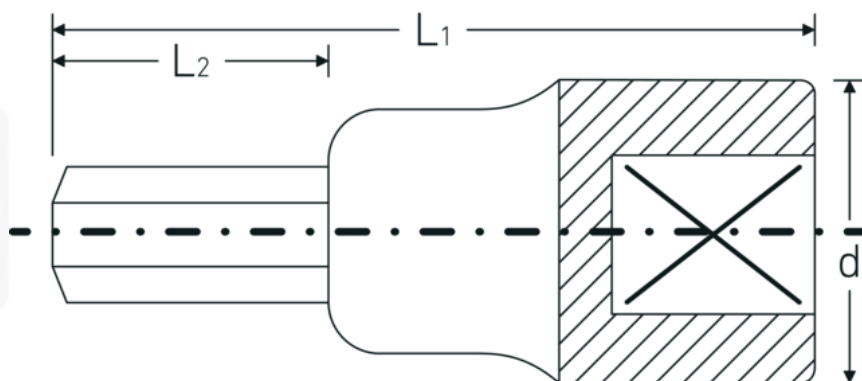

Chiavi a bussola INHEX

54

Nr. art **03050007**
GTIN **4018754006267**
Modello **54 7**

Designazione. Inserto cacciavite INHEX 1/2 " 7mm Lar.60mm

Descrizione.

- per viti con cava esagonale
- DIN 7422
- Chrome-Alloy-Steel, cromate

Vantaggi.

Realizzato in acciaio al cromo di alta qualità con una finitura cromata resistente alla corrosione per una maggiore durata

Per viti a brugola esagonali, DIN 7422

Ideale per una vasta gamma di lavori su auto, biciclette, moto e nel settore industriale

Robusto strumento di qualità per professionisti - Made in Germany

Disegno tecnico.

Attributi tecnici.

Profilo di uscita	Esagonale
Uscita esagono esterno (mm)	7 mm
Azionamento quadrato interno (pollici)	1/2 "
d	22,7 mm
DIN	DIN 7422
L1	60 mm
L2	22 mm

Dati logistici.

Profondità mm (IFS)	61
Larghezza mm (IFS)	23
Altezza mm (IFS)	23
Lunghezza (imballata, mm)	70
Larghezza (imballata, mm)	60
Altezza (imballata, mm)	43
Volume (imballato, dm3)	0.1806 dm3
N° Art.	03050007
Peso (lordo, kg)	0,375
Peso PAP (kg)	0,000
Peso PVC (kg)	0,003
GTIN	4018754006267
Paese di origine	GERMANY
Regione di origine	Nordrhein-Westfalen
RAEE/Legge sull'elettricità	nicht ear-pflichtig
N. tariffa doganale	82042000
Standard di imballaggio	5
Peso [mm]	75 g