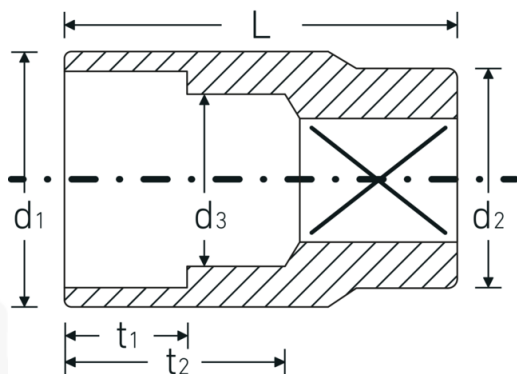

Technische tekening.

Technische kenmerken.

Uitvoerprofiel Dubbel-zeskant AS-drive

Logistieke gegevens.

Diepte mm (IFS) 38
Breedte mm (IFS) 23